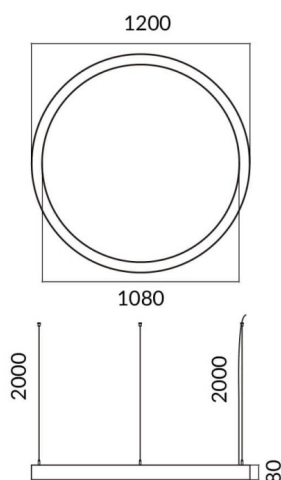

Circle up&down

Luminaria arquitectiral Lavov de la familia Circle up&down con una potencia de Up 15W,Down 45W y una distribución luminosa difusa. con un flujo luminoso real de 1350/4052lm. Fabricado en Extrusión de aluminio y difusor de PC y acabado en color gris. Driver DALI.

Dimensions	
Product dimensions (mm)	60x80xdiam 1200

Esquema

Código artículo	86.A001.1403.03
Tipo de producto	Indoor
Categoría	Luminarias arquitecturales
Familia	Circle up&down
Pictograms	

Producto	
Potencia real (W)	Up 15W,Down 45W
Flujo luminoso real (lm)	1350/4052
Color	gris
Chip Brand	Sanan
Driver incluido	si
Equipo	DALI
Power Factor	>0,95
Flicker Free	si
Vida media (h)	L80 B20, 50,000hrs
Temperatura de color (K)	4000K
Consistencia de color (SDCM)	SDCM<3
CRI	80