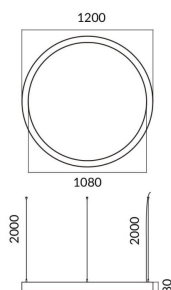

### Circle up&down

Luminaria arquitectural Lavov de la familia Circle up&down con una potencia de Up 15W, Down 45W y una distribución luminosa difusa. con un flujo luminoso real de 1350/4052lm. Fabricado en Extrusión de aluminio y difusor de PC y acabado en color gris. Driver DALI.

**Código artículo** 86.A001.1403.03

**Tipo de producto** Indoor

**Categoría** Luminarias arquitecturales

**Familia** Circle up&down

**Pictograms**

### Dimensions

**Product dimensions (mm)** 60x80xdiam 1200

### Esquema

**Producto**

**Potencia real (W)** Up 15W, Down 45W

**Flujo luminoso real (lm)** 1350/4052

**Color** gris

**Chip Brand** Sanan

**Driver incluido** si

**Equipo** DALI