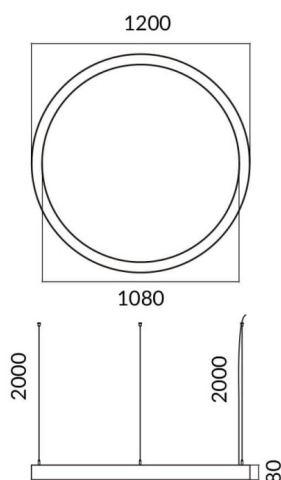

Circle up&down

Luminaria arquitectiral Lavov de la familia Circle up&down con una potencia de Up 15W,Down 45W y una distribución luminosa difusa. con un flujo luminoso real de 1350/4052lm. Fabricado en Extrusión de aluminio y difusor de PC y acabado en color gris. Driver DALI.

Código artículo	86.A001.1403.03
Tipo de producto	Indoor
Categoría	Luminarias arquitecturales
Familia	Circle up&down
Pictograms	

Dimensions

Product dimensions (mm) **60x80xdiam 1200**

Esquema

Producto	
Potencia real (W)	Up 15W,Down 45W
Flujo luminoso real (lm)	1350/4052
Color	gris
Chip Brand	Sanan
Driver incluido	si
Equipo	DALI
Power Factor	>0,95
Flicker Free	si
Vida media (h)	L80 B20, 50,000hrs
Temperatura de color (K)	4000K
Consistencia de color (SDCM)	SDCM<3
CRI	80