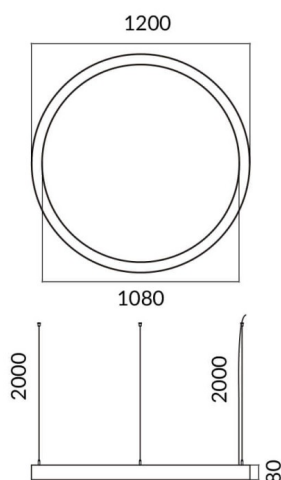

### Circle up&down

Luminaria arquitectiral Lavov de la familia Circle up&down con una potencia de Up 15W,Down 45W y una distribución luminosa difusa. con un flujo luminoso real de 1350/4052lm. Fabricado en Extrusión de aluminio y difusor de PC y acabado en color gris. Driver DALI.

Dimensions	
Product dimensions (mm)	60x80xdiam 1200

### Esquema

Código artículo	86.A001.1403.03
Tipo de producto	Indoor
Categoría	Luminarias arquitecturales
Familia	Circle up&down
Pictograms	

Producto	
Potencia real (W)	Up 15W,Down 45W
Flujo luminoso real (lm)	1350/4052
Color	gris
Marca del LED	Sanan
Driver incluido	si
Equipo	DALI
Power Factor	>0,95
Flicker Free	si
Fuente de luz	LED
Tipo de LED	SMD
Vida media (h)	L80 B20, 50,000hrs
Temperatura de color (K)	4000K
Consistencia de color (SDCM)	SDCM3
CRI	80