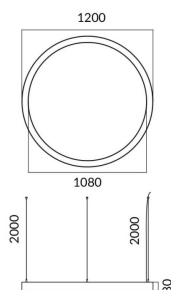

Circle up&down

Luminaria arquitectural Lavov de la familia Circle up&down con una potencia de Up 15W, Down 45W y una distribución luminosa difusa. con un flujo luminoso real de 1350/4052lm. Fabricado en Extrusión de aluminio y difusor de PC y acabado en color gris. Driver DALI.

Código artículo	86.A001.1403.03
Tipo de producto	Indoor
Categoría	Luminarias arquitecturales
Familia	Circle up&down

Pictograms

Dimensions

Product dimensions (mm) 60x80xdiam 1200

Esquema

Producto	
Potencia real (W)	Up 15W, Down 45W
Flujo luminoso real (lm)	1350/4052
Color	gris
Chip Brand	Sanan
Driver incluido	si
Equipo	DALI
Power Factor	>0,95
Flicker Free	si
Vida media (h)	L80 B20, 50,000hrs
Temperatura de color (K)	4000K
Consistencia de color (SDCM)	SDCM<3
CRI	80