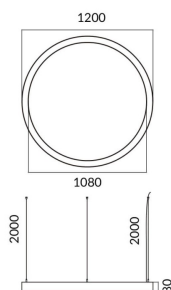

Circle up&down

Luminaria arquitectural Lavov de la familia Circle up&down con una potencia de Up 15W, Down 45W y una distribución luminosa difusa. con un flujo luminoso real de 1350/4052lm. Fabricado en Extrusión de aluminio y difusor de PC y acabado en color gris. Driver DALI.

Código artículo	86.A001.1403.03
Tipo de producto	Indoor
Categoría	Luminarias arquitecturales
Familia	Circle up&down

Pictograms

Dimensions

Product dimensions (mm) 60x80xdiam 1200

Esquema

Producto

Potencia real (W)	Up 15W, Down 45W
Flujo luminoso real (lm)	1350/4052
Color	gris
Chip Brand	Sanan
Driver incluido	si
Equipo	DALI
Power Factor	>0,95
Flicker Free	si
Vida media (h)	L80 B20, 50,000hrs
Temperatura de color (K)	4000K
Consistencia de color (SDCM)	SDCM<3
CRI	80