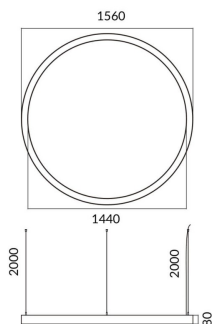

Circle up&down

Luminaria arquitectural Lavov de la familia Circle up&down con una potencia de Up 30W, Down 120 W y una distribución luminosa difusa, con un flujo luminoso real de 2700/10800 lm. Fabricado en Extrusión de aluminio y difusor de PC y acabado en color blanco. Driver ON-OFF.

Código artículo	86.A001.2401.01
Tipo de producto	Outdoor
Categoría	Luminarias arquitecturales
Familia	Circle up&down

Pictograms

Dimensions

Product dimensions (mm) 60x80xdiam 2000

Esquema

Producto

Potencia real (W)	Up 30W, Down 120 W
Flujo luminoso real (lm)	2700/10800
Color	blanco
Chip Brand	Sanan
Driver incluido	si
Equipo	ON-OFF
Power Factor	>0,95
Flicker Free	si
Vida media (h)	L80 B20, 50,000hrs
Temperatura de color (K)	4000K
Consistencia de color (SDCM)	SDCM<3
CRI	80