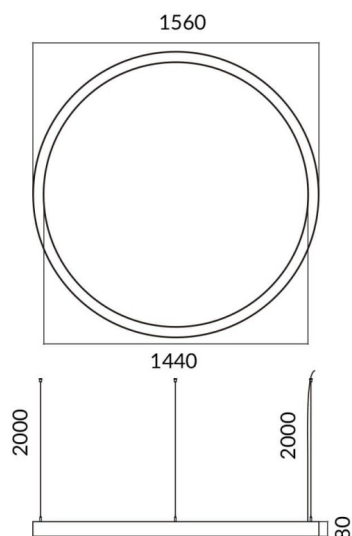

Circle up&down

Luminaria arquitectiral Lavov de la familia Circle up&down con una potencia de Up 30W, Down 120 W y una distribución luminosa difusa. con un flujo luminoso real de 2700/10800 lm. Fabricado en Extrusión de aluminio y difusor de PC y acabado en color blanco. Driver ON-OFF.

Dimensions	
Product dimensions (mm)	60x80xdiam 2000

Esquema

Código artículo	86.A001.2401.01
Tipo de producto	Indoor
Categoría	Luminarias arquitecturales
Familia	Circle up&down
Pictograms	

Producto	
Potencia real (W)	Up 30W, Down 120 W
Flujo luminoso real (lm)	2700/10800
Color	blanco
Marca del LED	Sanan
Driver incluido	si
Equipo	ON-OFF
Power Factor	>0,95
Flicker Free	si
Fuente de luz	LED
Tipo de LED	SMD
Vida media (h)	L80 B20, 50,000hrs
Temperatura de color (K)	4000K
Consistencia de color (SDCM)	SDCM3
CRI	80