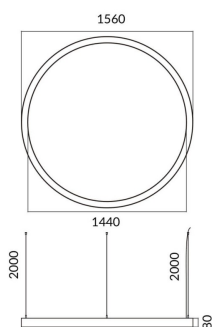

Circle up&down

Luminaria arquitectural Lavov de la familia Circle up&down con una potencia de Up 30W, Down 120 W y una distribución luminosa difusa. con un flujo luminoso real de 2700/10800 lm. Fabricado en Extrusión de aluminio y difusor de PC y acabado en color blanco. Driver ON-OFF.

| | |
|-------------------------|-----------------------------------|
| Código artículo | 86.A001.2401.01 |
| Tipo de producto | Indoor |
| Categoría | Luminarias arquitecturales |
| Familia | Circle up&down |

Pictograms

Dimensions

Product dimensions (mm) 60x80xdiam 2000

Esquema

Producto

| | |
|-------------------------------------|---------------------------|
| Potencia real (W) | Up 30W, Down 120 W |
| Flujo luminoso real (lm) | 2700/10800 |
| Color | blanco |
| Chip Brand | Sanan |
| Driver incluido | si |
| Equipo | ON-OFF |
| Power Factor | >0,95 |
| Flicker Free | si |
| Vida media (h) | L80 B20, 50,000hrs |
| Temperatura de color (K) | 4000K |
| Consistencia de color (SDCM) | SDCM<3 |
| CRI | 80 |