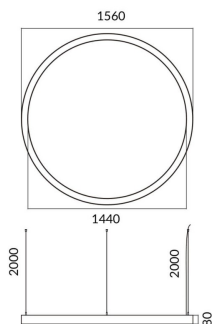

Circle up&down

Luminaria arquitectural Lavov de la familia Circle up&down con una potencia de Up 30W, Down 120 W y una distribución luminosa difusa. con un flujo luminoso real de 2700/10800 lm. Fabricado en Extrusión de aluminio y difusor de PC y acabado en color blanco. Driver ON-OFF.

Código artículo	86.A001.2401.01
Tipo de producto	Indoor
Categoría	Luminarias arquitecturales
Familia	Circle up&down

Pictograms

Dimensions

Product dimensions (mm) 60x80xdiam 2000

Esquema

Producto

Potencia real (W)	Up 30W, Down 120 W
Flujo luminoso real (lm)	2700/10800
Color	blanco
Chip Brand	Sanan
Driver incluido	si
Equipo	ON-OFF
Power Factor	>0,95
Flicker Free	si
Vida media (h)	L80 B20, 50,000hrs
Temperatura de color (K)	4000K
Consistencia de color (SDCM)	SDCM<3
CRI	80