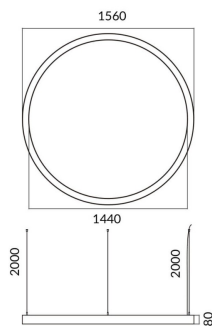

Circle up&down

Luminaria arquitectural Lavov de la familia Circle up&down con una potencia de Up 30W, Down 120 W y una distribución luminosa difusa, con un flujo luminoso real de 2700/10801lm. Fabricado en Extrusión de aluminio y difusor de PC y acabado en color negro. Driver ON-OFF.

Código artículo	86.A001.2401.02
Tipo de producto	Indoor
Categoría	Luminarias arquitecturales
Familia	Circle up&down

Pictograms

Dimensions

Product dimensions (mm) 60x80xdiam 2000

Esquema

Producto	
Potencia real (W)	Up 30W, Down 120 W
Flujo luminoso real (lm)	2700/10801
Color	negro
Chip Brand	Sanan
Driver incluido	si
Equipo	ON-OFF
Power Factor	>0,95
Flicker Free	si
Vida media (h)	L80 B20, 50,000hrs
Temperatura de color (K)	4000K
Consistencia de color (SDCM)	SDCM<3
CRI	80