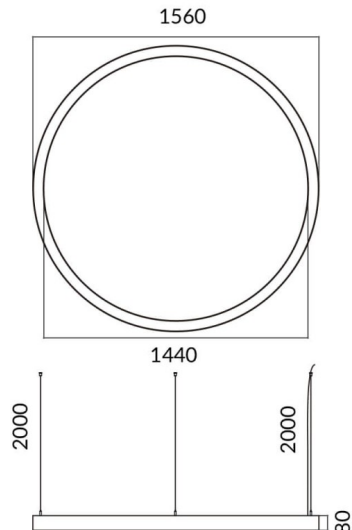

Circle up&down

Luminaria arquitectural Lavov de la familia Circle up&down con una potencia de Up 30W, Down 120 W y una distribución luminosa difusa. con un flujo luminoso real de 2700/10801lm. Fabricado en Extrusión de aluminio y difusor de PC y acabado en color negro. Driver ON-OFF.

Código artículo	86.A001.2401.02
Tipo de producto	Indoor
Categoría	Luminarias arquitecturales
Familia	Circle up&down
Pictograms	

Dimensions

Product dimensions (mm) **60x80xdiam 2000**

Esquema

Producto	
Potencia real (W)	Up 30W, Down 120 W
Flujo luminoso real (lm)	2700/10801
Color	negro
Chip Brand	Sanan
Driver incluido	si
Equipo	ON-OFF
Power Factor	>0,95
Flicker Free	si
Vida media (h)	L80 B20, 50,000hrs
Temperatura de color (K)	4000K
Consistencia de color (SDCM)	SDCM<3
CRI	80