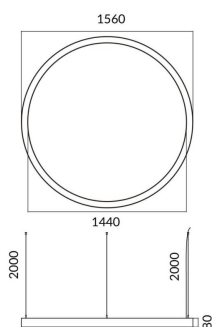

Circle up&down

Luminaria arquitectural Lavov de la familia Circle up&down con una potencia de Up 30W, Down 120 W y una distribución luminosa difusa. con un flujo luminoso real de 2700/10801lm. Fabricado en Extrusión de aluminio y difusor de PC y acabado en color negro. Driver ON-OFF.

Código artículo	86.A001.2401.02
Tipo de producto	Indoor
Categoría	Luminarias arquitecturales
Familia	Circle up&down

Pictograms

Dimensions

Product dimensions (mm) 60x80xdiam 2000

Esquema

Producto

Potencia real (W)	Up 30W, Down 120 W
Flujo luminoso real (lm)	2700/10801
Color	negro
Chip Brand	Sanan
Driver incluido	si
Equipo	ON-OFF
Power Factor	>0,95
Flicker Free	si
Vida media (h)	L80 B20, 50,000hrs
Temperatura de color (K)	4000K
Consistencia de color (SDCM)	SDCM<3
CRI	80