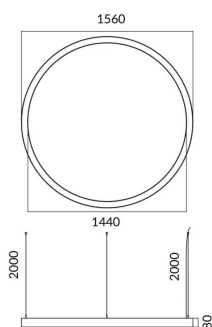

Circle up&down

Luminaria arquitectural Lavov de la familia Circle up&down con una potencia de Up 30W, Down 120 W y una distribución luminosa difusa. con un flujo luminoso real de 2700/10801lm. Fabricado en Extrusión de aluminio y difusor de PC y acabado en color negro. Driver ON-OFF.

Código artículo	86.A001.2401.02
Tipo de producto	Outdoor
Categoría	Luminarias arquitecturales
Familia	Circle up&down

Pictograms

Dimensions

Product dimensions (mm) 60x80xdiam 2000

Esquema

Producto	
Potencia real (W)	Up 30W, Down 120 W
Flujo luminoso real (lm)	2700/10801
Color	negro
Chip Brand	Sanan
Driver incluido	si
Equipo	ON-OFF
Power Factor	>0,95
Flicker Free	si
Vida media (h)	L80 B20, 50,000hrs
Temperatura de color (K)	4000K
Consistencia de color (SDCM)	SDCM<3
CRI	80