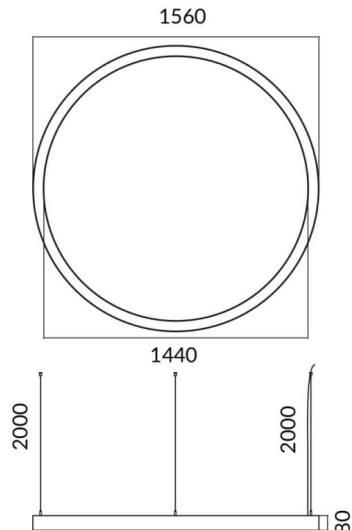

Circle up&down

Luminaria arquitectiral Lavov de la familia Circle up&down con una potencia de Up 30W, Down 120 W y una distribución luminosa difusa. con un flujo luminoso real de 2700/10801lm. Fabricado en Extrusión de aluminio y difusor de PC y acabado en color negro. Driver ON-OFF.

Dimensions	
Product dimensions (mm)	60x80xdiam 2000

Esquema

Código artículo	86.A001.2401.02
Tipo de producto	Indoor
Categoría	Luminarias arquitecturales
Familia	Circle up&down
Pictograms	

Producto	
Potencia real (W)	Up 30W, Down 120 W
Flujo luminoso real (lm)	2700/10801
Color	negro
Marca del LED	Sanan
Driver incluido	si
Equipo	ON-OFF
Power Factor	>0,95
Flicker Free	si
Fuente de luz	LED
Tipo de LED	SMD
Vida media (h)	L80 B20, 50,000hrs
Temperatura de color (K)	4000K
Consistencia de color (SDCM)	SDCM3
CRI	80