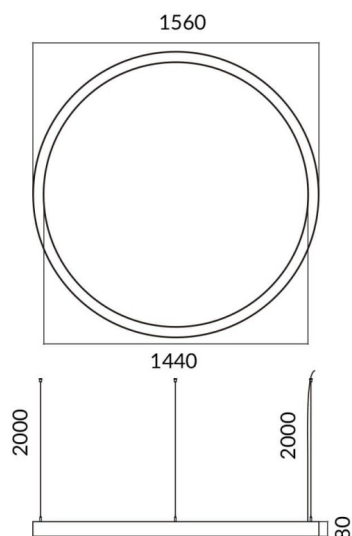

### Circle up&down

Luminaria arquitectiral Lavov de la familia Circle up&down con una potencia de Up 30W, Down 120 W y una distribución luminosa difusa. con un flujo luminoso real de 2700/10802lm. Fabricado en Extrusión de aluminio y difusor de PC y acabado en color gris. Driver ON-OFF.

Dimensions	
Product dimensions (mm)	60x80xdiam 2000

### Esquema

Código artículo	86.A001.2401.03
Tipo de producto	Indoor
Categoría	Luminarias arquitecturales
Familia	Circle up&down
Pictograms	

Producto	
Potencia real (W)	Up 30W, Down 120 W
Flujo luminoso real (lm)	2700/10802
Color	gris
Marca del LED	Sanan
Driver incluido	si
Equipo	ON-OFF
Power Factor	>0,95
Flicker Free	si
Fuente de luz	LED
Tipo de LED	SMD
Vida media (h)	L80 B20, 50,000hrs
Temperatura de color (K)	4000K
Consistencia de color (SDCM)	SDCM3
CRI	80