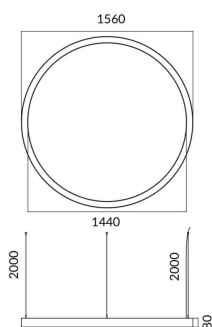

Circle up&down

Luminaria arquitectural Lavov de la familia Circle up&down con una potencia de Up 30W, Down 120 W y una distribución luminosa difusa. con un flujo luminoso real de 2700/10802lm. Fabricado en Extrusión de aluminio y difusor de PC y acabado en color gris. Driver ON-OFF.

Código artículo	86.A001.2401.03
Tipo de producto	Indoor
Categoría	Luminarias arquitecturales
Familia	Circle up&down

Pictograms

Dimensions

Product dimensions (mm) 60x80xdiam 2000

Esquema

Producto

Potencia real (W)	Up 30W, Down 120 W
Flujo luminoso real (lm)	2700/10802
Color	gris
Chip Brand	Sanan
Driver incluido	si
Equipo	ON-OFF
Power Factor	>0,95
Flicker Free	si
Vida media (h)	L80 B20, 50,000hrs
Temperatura de color (K)	4000K
Consistencia de color (SDCM)	SDCM<3
CRI	80