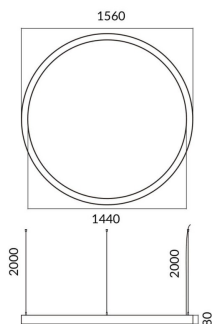

Circle up&down

Luminaria arquitectural Lavov de la familia Circle up&down con una potencia de Up 30W, Down 120 W y una distribución luminosa difusa. con un flujo luminoso real de 2700/10800 lm. Fabricado en Extrusión de aluminio y difusor de PC y acabado en color blanco. Driver DALI.

Código artículo	86.A001.2403.01
Tipo de producto	Indoor
Categoría	Luminarias arquitecturales
Familia	Circle up&down

Pictograms

Dimensions

Product dimensions (mm) 60x80xdiam 2000

Esquema

Producto

Potencia real (W)	Up 30W, Down 120 W
Flujo luminoso real (lm)	2700/10800
Color	blanco
Chip Brand	Sanan
Driver incluido	si
Equipo	DALI
Power Factor	>0,95
Flicker Free	si
Vida media (h)	L80 B20, 50,000hrs
Temperatura de color (K)	4000K
Consistencia de color (SDCM)	SDCM<3
CRI	80