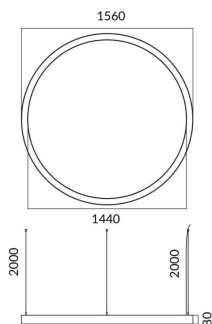

Circle up&down

Luminaria arquitectural Lavov de la familia Circle up&down con una potencia de Up 30W, Down 120 W y una distribución luminosa difusa, con un flujo luminoso real de 2700/10800 lm. Fabricado en extrusión de aluminio y difusor de PC y acabado en color blanco. Driver DALI.

Código artículo	86.A001.2403.01
Tipo de producto	Indoor
Categoría	Luminarias arquitecturales
Familia	Circle up&down

Pictograms

Dimensions

Product dimensions (mm) 60x80xdiam 2000

Esquema

Producto

Potencia real (W)	Up 30W, Down 120 W
Flujo luminoso real (lm)	2700/10800
Color	blanco
Chip Brand	Sanan
Driver incluido	si
Equipo	DALI
Power Factor	>0,95
Flicker Free	si
Vida media (h)	L80 B20, 50,000hrs
Temperatura de color (K)	4000K
Consistencia de color (SDCM)	SDCM<3
CRI	80