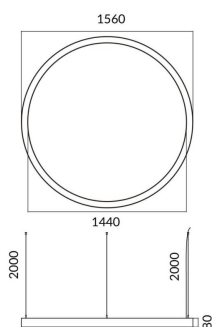

Circle up&down

Luminaria arquitectural Lavov de la familia Circle up&down con una potencia de Up 30W, Down 120 W y una distribución luminosa difusa, con un flujo luminoso real de 2700/10801lm. Fabricado en Extrusión de aluminio y difusor de PC y acabado en color negro. Driver DALI.

Código artículo	86.A001.2403.02
Tipo de producto	Indoor
Categoría	Luminarias arquitecturales
Familia	Circle up&down

Pictograms

Dimensions

Product dimensions (mm) 60x80xdiam 2000

Esquema

Producto

Potencia real (W)	Up 30W, Down 120 W
Flujo luminoso real (lm)	2700/10801
Color	negro
Chip Brand	Sanan
Driver incluido	si
Equipo	DALI
Power Factor	>0,95
Flicker Free	si
Vida media (h)	L80 B20, 50,000hrs
Temperatura de color (K)	4000K
Consistencia de color (SDCM)	SDCM<3
CRI	80