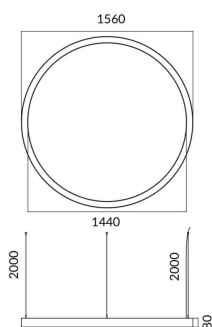

Circle up&down

Luminaria arquitectural Lavov de la familia Circle up&down con una potencia de Up 30W, Down 120 W y una distribución luminosa difusa. con un flujo luminoso real de 2700/10801lm. Fabricado en Extrusión de aluminio y difusor de PC y acabado en color negro. Driver DALI.

Código artículo	86.A001.2403.02
Tipo de producto	Indoor
Categoría	Luminarias arquitecturales
Familia	Circle up&down

Pictograms

Dimensions

Product dimensions (mm) 60x80xdiam 2000

Esquema

Producto

Potencia real (W)	Up 30W, Down 120 W
Flujo luminoso real (lm)	2700/10801
Color	negro
Chip Brand	Sanan
Driver incluido	si
Equipo	DALI
Power Factor	>0,95
Flicker Free	si
Vida media (h)	L80 B20, 50,000hrs
Temperatura de color (K)	4000K
Consistencia de color (SDCM)	SDCM<3
CRI	80