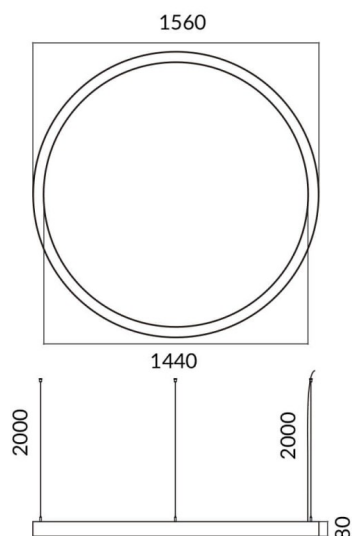

Circle up&down

Luminaria arquitectural Lavov de la familia Circle up&down con una potencia de Up 30W, Down 120 W y una distribución luminosa difusa. con un flujo luminoso real de 2700/10801lm. Fabricado en Extrusión de aluminio y difusor de PC y acabado en color negro. Driver DALI.

Dimensions	
Product dimensions (mm)	60x80xdiam 2000

Esquema

Código artículo	86.A001.2403.02
Tipo de producto	Indoor
Categoría	Luminarias arquitecturales
Familia	Circle up&down
Pictograms	

Producto	
Potencia real (W)	Up 30W, Down 120 W
Flujo luminoso real (lm)	2700/10801
Color	negro
Chip Brand	Sanan
Driver incluido	si
Equipo	DALI
Power Factor	>0,95
Flicker Free	si
Vida media (h)	L80 B20, 50,000hrs
Temperatura de color (K)	4000K
Consistencia de color (SDCM)	SDCM<3
CRI	80