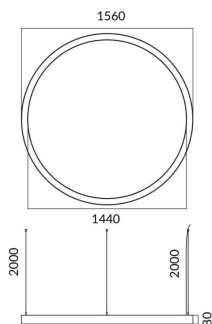

Circle up&down

Luminaria arquitectural Lavov de la familia Circle up&down con una potencia de Up 30W, Down 120 W y una distribución luminosa difusa. con un flujo luminoso real de 2700/10802lm. Fabricado en Extrusión de aluminio y difusor de PC y acabado en color gris. Driver DALI.

Código artículo	86.A001.2403.03
Tipo de producto	Indoor
Categoría	Luminarias arquitecturales
Familia	Circle up&down

Pictograms

Dimensions

Product dimensions (mm) 60x80xdiam 2000

Esquema

Producto	
Potencia real (W)	Up 30W, Down 120 W
Flujo luminoso real (lm)	2700/10802
Color	gris
Chip Brand	Sanan
Driver incluido	si
Equipo	DALI
Power Factor	>0,95
Flicker Free	si
Vida media (h)	L80 B20, 50,000hrs
Temperatura de color (K)	4000K
Consistencia de color (SDCM)	SDCM<3
CRI	80