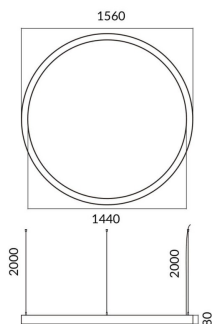

Circle up&down

Luminaria arquitectural Lavov de la familia Circle up&down con una potencia de Up 30W, Down 120 W y una distribución luminosa difusa. con un flujo luminoso real de 2700/10802lm. Fabricado en Extrusión de aluminio y difusor de PC y acabado en color gris. Driver DALI.

Código artículo	86.A001.2403.03
Tipo de producto	Indoor
Categoría	Luminarias arquitecturales
Familia	Circle up&down

Pictograms

Dimensions

Product dimensions (mm) 60x80xdiam 2000

Esquema

Producto

Potencia real (W)	Up 30W, Down 120 W
Flujo luminoso real (lm)	2700/10802
Color	gris
Chip Brand	Sanan
Driver incluido	si
Equipo	DALI
Power Factor	>0,95
Flicker Free	si
Vida media (h)	L80 B20, 50,000hrs
Temperatura de color (K)	4000K
Consistencia de color (SDCM)	SDCM<3
CRI	80