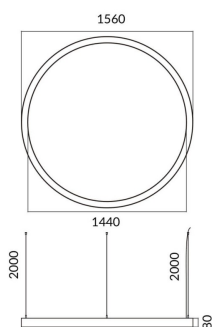

Circle up&down

Luminaria arquitectural Lavov de la familia Circle up&down con una potencia de Up 30W, Down 120 W y una distribución luminosa difusa. con un flujo luminoso real de 2700/10802lm. Fabricado en Extrusión de aluminio y difusor de PC y acabado en color gris. Driver DALI.

Código artículo	86.A001.2403.03
Tipo de producto	Indoor
Categoría	Luminarias arquitecturales
Familia	Circle up&down

Pictograms

Dimensions

Product dimensions (mm) 60x80xdiam 2000

Esquema

Producto

Potencia real (W)	Up 30W, Down 120 W
Flujo luminoso real (lm)	2700/10802
Color	gris
Chip Brand	Sanan
Driver incluido	si
Equipo	DALI
Power Factor	>0,95
Flicker Free	si
Vida media (h)	L80 B20, 50,000hrs
Temperatura de color (K)	4000K
Consistencia de color (SDCM)	SDCM<3
CRI	80