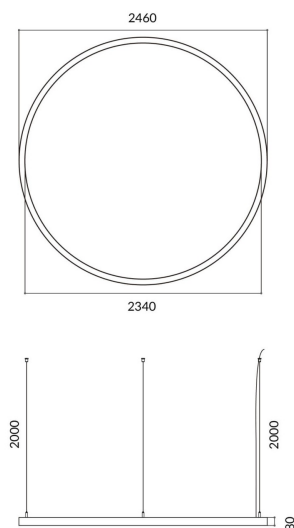

Circle up&down

Luminaria arquitectural Lavov de la familia Circle up&down con una potencia de Up 40W, Down 160 W y una distribución luminosa difusa. con un flujo luminoso real de 3600/14400 lm. Fabricado en Extrusión de aluminio y difusor de PC y acabado en color blanco. Driver ON-OFF.

Código artículo	86.A001.3401.01
Tipo de producto	Outdoor
Categoría	Luminarias arquitecturales
Familia	Circle up&down

Pictograms

Dimensions

Product dimensions (mm) 60x80xdiam 2400

Esquema

Producto

Potencia real (W)	Up 40W, Down 160 W
Flujo luminoso real (lm)	3600/14400
Color	blanco
Chip Brand	Sanan
Driver incluido	si
Equipo	ON-OFF
Power Factor	>0,95
Flicker Free	si
Vida media (h)	L80 B20, 50,000hrs
Temperatura de color (K)	4000K
Consistencia de color (SDCM)	SDCM<3
CRI	80