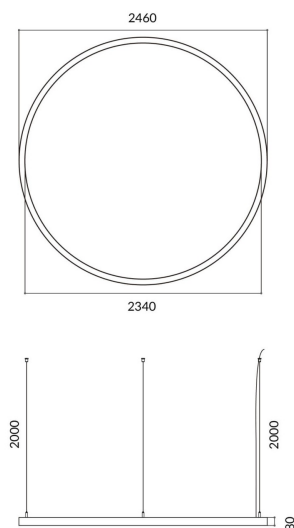

Circle up&down

Luminaria arquitectural Lavov de la familia Circle up&down con una potencia de Up 40W, Down 160 W y una distribución luminosa difusa. con un flujo luminoso real de 3600/14401lm. Fabricado en Extrusión de aluminio y difusor de PC y acabado en color negro. Driver ON-OFF.

Código artículo	86.A001.3401.02
Tipo de producto	Indoor
Categoría	Luminarias arquitecturales
Familia	Circle up&down

Pictograms

Dimensions

Product dimensions (mm) 60x80xdiam 2400

Esquema

Producto

Potencia real (W)	Up 40W, Down 160 W
Flujo luminoso real (lm)	3600/14401
Color	negro
Chip Brand	Sanan
Driver incluido	si
Equipo	ON-OFF
Power Factor	>0,95
Flicker Free	si
Vida media (h)	L80 B20, 50,000hrs
Temperatura de color (K)	4000K
Consistencia de color (SDCM)	SDCM<3
CRI	80