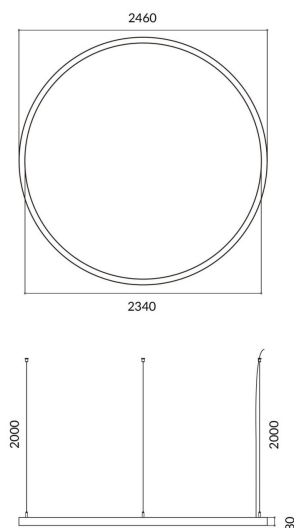

Circle up&down

Luminaria arquitectural Lavov de la familia Circle up&down con una potencia de Up 40W, Down 160 W y una distribución luminosa difusa. con un flujo luminoso real de 3600/14402lm. Fabricado en Extrusión de aluminio y difusor de PC y acabado en color gris. Driver ON-OFF.

Código artículo	86.A001.3401.03
Tipo de producto	Indoor
Categoría	Luminarias arquitecturales
Familia	Circle up&down

Pictograms

Dimensions

Product dimensions (mm) 60x80xdiam 2400

Esquema

Producto

Potencia real (W)	Up 40W, Down 160 W
Flujo luminoso real (lm)	3600/14402
Color	gris
Chip Brand	Sanan
Driver incluido	si
Equipo	ON-OFF
Power Factor	>0,95
Flicker Free	si
Vida media (h)	L80 B20, 50,000hrs
Temperatura de color (K)	4000K
Consistencia de color (SDCM)	SDCM<3
CRI	80