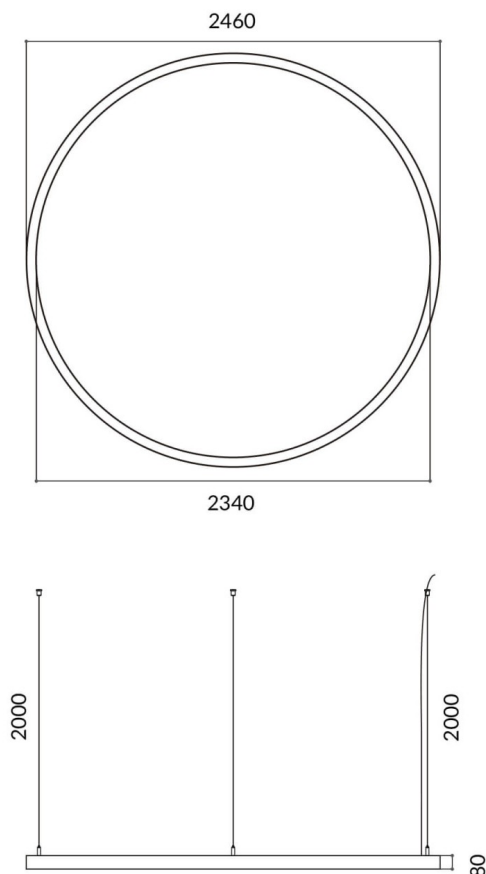

Circle up&down

Luminaria arquitectural Lavov de la familia Circle up&down con una potencia de Up 40W, Down 160 W y una distribución luminosa difusa. con un flujo luminoso real de 3600/14402lm. Fabricado en Extrusión de aluminio y difusor de PC y acabado en color gris. Driver ON-OFF.

Código artículo	86.A001.3401.03
Tipo de producto	Indoor
Categoría	Luminarias arquitecturales
Familia	Circle up&down
Pictograms	

Dimensions

Product dimensions (mm) **60x80xdiam 2400**

Esquema

Producto	
Potencia real (W)	Up 40W, Down 160 W
Flujo luminoso real (lm)	3600/14402
Color	gris
Marca del LED	Sanan
Driver incluido	si
Equipo	ON-OFF
Power Factor	>0,95
Flicker Free	si
Fuente de luz	LED
Tipo de LED	SMD
Vida media (h)	L80 B20, 50,000hrs
Temperatura de color (K)	4000K
Consistencia de color (SDCM)	SDCM3
CRI	80