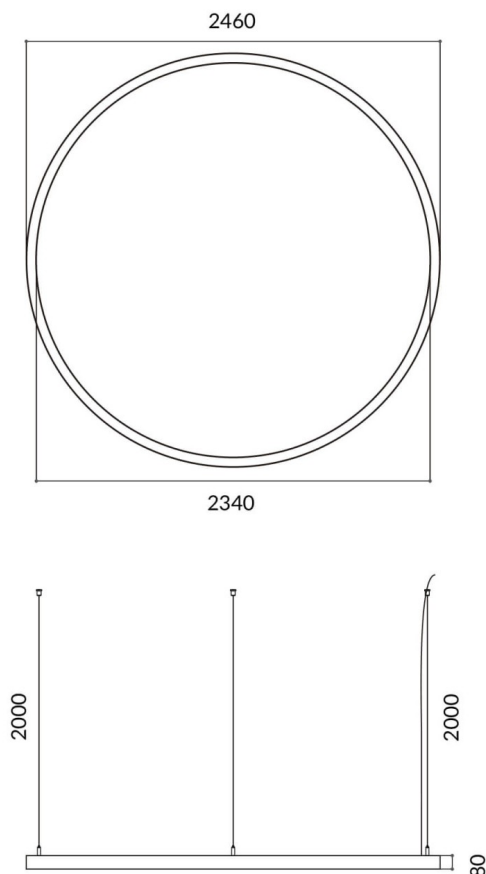

Circle up&down

Luminaria arquitectural Lavov de la familia Circle up&down con una potencia de Up 40W, Down 160 W y una distribución luminosa difusa. con un flujo luminoso real de 3600/14400 lm. Fabricado en Extrusión de aluminio y difusor de PC y acabado en color blanco. Driver DALI.

Código artículo	86.A001.3403.01
Tipo de producto	Indoor
Categoría	Luminarias arquitecturales
Familia	Circle up&down
Pictograms	

Dimensions

Product dimensions (mm) **60x80xdiam 2400**

Esquema

Producto	
Potencia real (W)	Up 40W, Down 160 W
Flujo luminoso real (lm)	3600/14400
Color	blanco
Marca del LED	Sanan
Driver incluido	si
Equipo	DALI
Power Factor	>0,95
Flicker Free	si
Fuente de luz	LED
Tipo de LED	SMD
Vida media (h)	L80 B20, 50,000hrs
Temperatura de color (K)	4000K
Consistencia de color (SDCM)	SDCM3
CRI	80