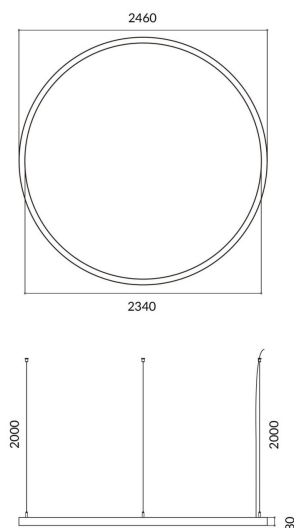

Circle up&down

Luminaria arquitectural Lavov de la familia Circle up&down con una potencia de Up 40W, Down 160 W y una distribución luminosa difusa. con un flujo luminoso real de 3600/14400 lm. Fabricado en Extrusión de aluminio y difusor de PC y acabado en color blanco. Driver DALI.

Código artículo	86.A001.3403.01
Tipo de producto	Outdoor
Categoría	Luminarias arquitecturales
Familia	Circle up&down

Pictograms

Dimensions

Product dimensions (mm) 60x80xdiam 2400

Esquema

Producto

Potencia real (W)	Up 40W, Down 160 W
Flujo luminoso real (lm)	3600/14400
Color	blanco
Chip Brand	Sanan
Driver incluido	si
Equipo	DALI
Power Factor	>0,95
Flicker Free	si
Vida media (h)	L80 B20, 50,000hrs
Temperatura de color (K)	4000K
Consistencia de color (SDCM)	SDCM<3
CRI	80