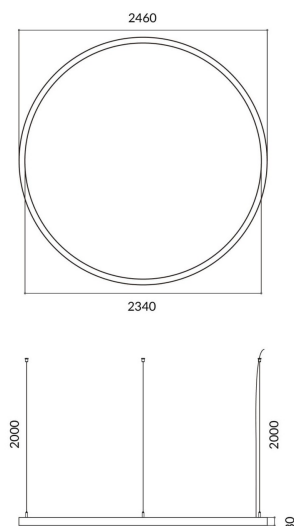

Circle up&down

Luminaria arquitectural Lavov de la familia Circle up&down con una potencia de Up 40W, Down 160 W y una distribución luminosa difusa. con un flujo luminoso real de 3600/14400 lm. Fabricado en Extrusión de aluminio y difusor de PC y acabado en color blanco. Driver DALI.

Código artículo	86.A001.3403.01
Tipo de producto	Indoor
Categoría	Luminarias arquitecturales
Familia	Circle up&down

Pictograms

Dimensions

Product dimensions (mm) 60x80xdiam 2400

Esquema

Producto

Potencia real (W)	Up 40W, Down 160 W
Flujo luminoso real (lm)	3600/14400
Color	blanco
Chip Brand	Sanan
Driver incluido	si
Equipo	DALI
Power Factor	>0,95
Flicker Free	si
Vida media (h)	L80 B20, 50,000hrs
Temperatura de color (K)	4000K
Consistencia de color (SDCM)	SDCM<3
CRI	80