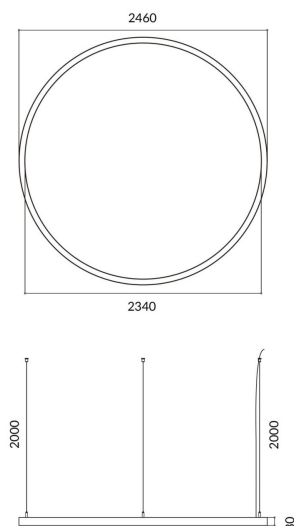

Circle up&down

Luminaria arquitectural Lavov de la familia Circle up&down con una potencia de Up 40W, Down 160 W y una distribución luminosa difusa. con un flujo luminoso real de 3600/14401lm. Fabricado en Extrusión de aluminio y difusor de PC y acabado en color negro. Driver DALI.

Código artículo	86.A001.3403.02
Tipo de producto	Indoor
Categoría	Luminarias arquitecturales
Familia	Circle up&down

Pictograms

Dimensions

Product dimensions (mm) 60x80xdiam 2400

Esquema

Producto

Potencia real (W)	Up 40W, Down 160 W
Flujo luminoso real (lm)	3600/14401
Color	negro
Chip Brand	Sanan
Driver incluido	si
Equipo	DALI
Power Factor	>0,95
Flicker Free	si
Vida media (h)	L80 B20, 50,000hrs
Temperatura de color (K)	4000K
Consistencia de color (SDCM)	SDCM<3
CRI	80