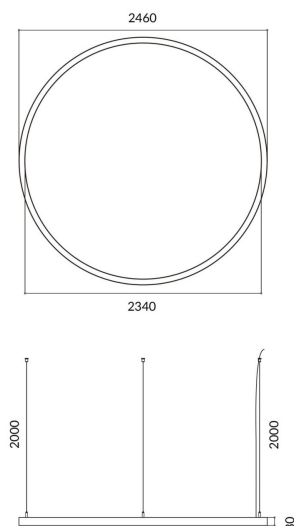

Circle up&down

Luminaria arquitectural Lavov de la familia Circle up&down con una potencia de Up 40W, Down 160 W y una distribución luminosa difusa. con un flujo luminoso real de 3600/14401lm. Fabricado en Extrusión de aluminio y difusor de PC y acabado en color negro. Driver DALI.

Código artículo	86.A001.3403.02
Tipo de producto	Outdoor
Categoría	Luminarias arquitecturales
Familia	Circle up&down

Pictograms

Dimensions

Product dimensions (mm) 60x80xdiam 2400

Esquema

Producto

Potencia real (W)	Up 40W, Down 160 W
Flujo luminoso real (lm)	3600/14401
Color	negro
Chip Brand	Sanan
Driver incluido	si
Equipo	DALI
Power Factor	>0,95
Flicker Free	si
Vida media (h)	L80 B20, 50,000hrs
Temperatura de color (K)	4000K
Consistencia de color (SDCM)	SDCM<3
CRI	80