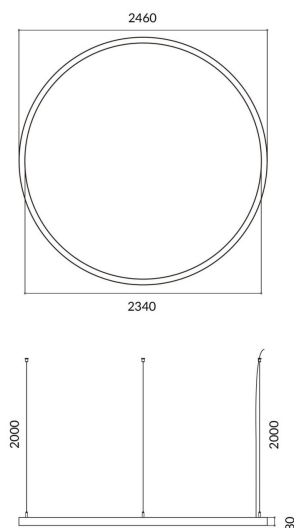

Circle up&down

Luminaria arquitectural Lavov de la familia Circle up&down con una potencia de Up 40W, Down 160 W y una distribución luminosa difusa. con un flujo luminoso real de 3600/14401lm. Fabricado en Extrusión de aluminio y difusor de PC y acabado en color negro. Driver DALI.

Código artículo	86.A001.3403.02
Tipo de producto	Indoor
Categoría	Luminarias arquitecturales
Familia	Circle up&down

Pictograms

Dimensions

Product dimensions (mm) 60x80xdiam 2400

Esquema

Producto

Potencia real (W)	Up 40W, Down 160 W
Flujo luminoso real (lm)	3600/14401
Color	negro
Chip Brand	Sanan
Driver incluido	si
Equipo	DALI
Power Factor	>0,95
Flicker Free	si
Vida media (h)	L80 B20, 50,000hrs
Temperatura de color (K)	4000K
Consistencia de color (SDCM)	SDCM<3
CRI	80