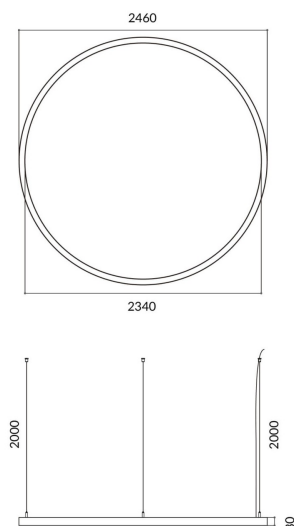

Circle up&down

Luminaria arquitectural Lavov de la familia Circle up&down con una potencia de Up 40W, Down 160 W y una distribución luminosa difusa. con un flujo luminoso real de 3600/14402lm. Fabricado en Extrusión de aluminio y difusor de PC y acabado en color gris. Driver DALI.

Código artículo	86.A001.3403.03
Tipo de producto	Indoor
Categoría	Luminarias arquitecturales
Familia	Circle up&down

Pictograms

Dimensions

Product dimensions (mm) 60x80xdiam 2400

Esquema

Producto

Potencia real (W)	Up 40W, Down 160 W
Flujo luminoso real (lm)	3600/14402
Color	gris
Chip Brand	Sanan
Driver incluido	si
Equipo	DALI
Power Factor	>0,95
Flicker Free	si
Vida media (h)	L80 B20, 50,000hrs
Temperatura de color (K)	4000K
Consistencia de color (SDCM)	SDCM<3
CRI	80