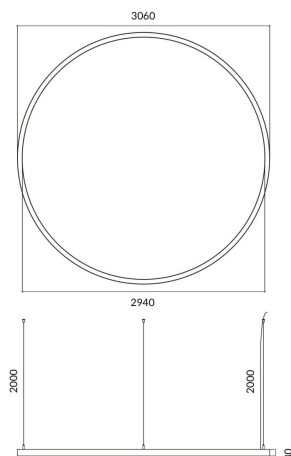

Circle up&down

Luminaria arquitectural Lavov de la familia Circle up&down con una potencia de Up 60W, Down 180 W y una distribución luminosa difusa. con un flujo luminoso real de 5400/16200lm. Fabricado en Extrusión de aluminio y difusor de PC y acabado en color blanco. Driver ON-OFF.

Código artículo	86.A001.4401.01
Tipo de producto	Outdoor
Categoría	Luminarias arquitecturales
Familia	Circle up&down

Pictograms

Dimensions

Product dimensions (mm) 60x80xdiam 3000

Esquema

Producto

Potencia real (W)	Up 60W, Down 180 W
Flujo luminoso real (lm)	5400/16200
Color	blanco
Chip Brand	Sanan
Driver incluido	si
Equipo	ON-OFF
Power Factor	>0,95
Flicker Free	si
Vida media (h)	L80 B20, 50,000hrs
Temperatura de color (K)	4000K
Consistencia de color (SDCM)	SDCM<3
CRI	80