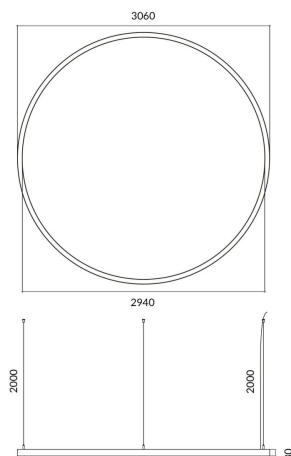

Circle up&down

Luminaria arquitectural Lavov de la familia Circle up&down con una potencia de Up 60W, Down 180 W y una distribución luminosa difusa. con un flujo luminoso real de 5400/16200lm. Fabricado en Extrusión de aluminio y difusor de PC y acabado en color blanco. Driver ON-OFF.

Código artículo	86.A001.4401.01
Tipo de producto	Indoor
Categoría	Luminarias arquitecturales
Familia	Circle up&down

Pictograms

Dimensions

Product dimensions (mm) 60x80xdiam 3000

Esquema

Producto

Potencia real (W)	Up 60W, Down 180 W
Flujo luminoso real (lm)	5400/16200
Color	blanco
Chip Brand	Sanan
Driver incluido	si
Equipo	ON-OFF
Power Factor	>0,95
Flicker Free	si
Vida media (h)	L80 B20, 50,000hrs
Temperatura de color (K)	4000K
Consistencia de color (SDCM)	SDCM<3
CRI	80