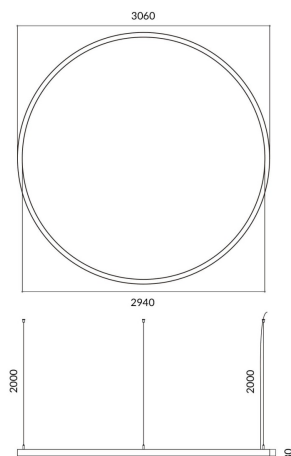

Circle up&down

Luminaria arquitectural Lavov de la familia Circle up&down con una potencia de Up 60W, Down 180 W y una distribución luminosa difusa. con un flujo luminoso real de 5400/16201lm. Fabricado en Extrusión de aluminio y difusor de PC y acabado en color negro. Driver ON-OFF.

Código artículo	86.A001.4401.02
Tipo de producto	Indoor
Categoría	Luminarias arquitecturales
Familia	Circle up&down

Pictograms

Dimensions

Product dimensions (mm) 60x80xdiam 3000

Esquema

Producto

Potencia real (W)	Up 60W, Down 180 W
Flujo luminoso real (lm)	5400/16201
Color	negro
Chip Brand	Sanan
Driver incluido	si
Equipo	ON-OFF
Power Factor	>0,95
Flicker Free	si
Vida media (h)	L80 B20, 50,000hrs
Temperatura de color (K)	4000K
Consistencia de color (SDCM)	SDCM<3
CRI	80