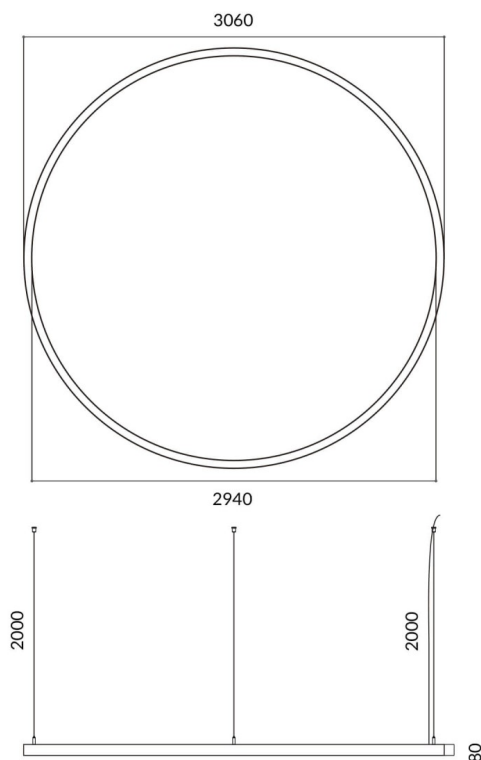

### Circle up&down

Luminaria arquitectural Lavov de la familia Circle up&down con una potencia de Up 60W, Down 180 W y una distribución luminosa difusa. con un flujo luminoso real de 5400/16201lm. Fabricado en Extrusión de aluminio y difusor de PC y acabado en color negro. Driver ON-OFF.

Dimensions	
Product dimensions (mm)	60x80xdiam 3000

### Esquema

Código artículo	86.A001.4401.02
Tipo de producto	Indoor
Categoría	Luminarias arquitecturales
Familia	Circle up&down
Pictograms	

Producto	
Potencia real (W)	Up 60W, Down 180 W
Flujo luminoso real (lm)	5400/16201
Color	negro
Chip Brand	Sanan
Driver incluido	si
Equipo	ON-OFF
Power Factor	>0,95
Flicker Free	si
Vida media (h)	L80 B20, 50,000hrs
Temperatura de color (K)	4000K
Consistencia de color (SDCM)	SDCM<3
CRI	80