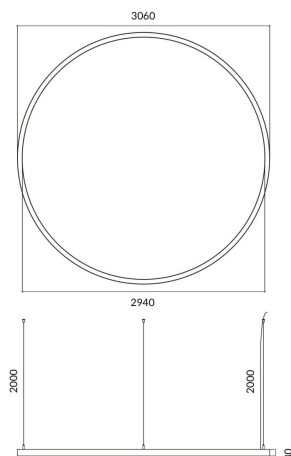

Circle up&down

Luminaria arquitectural Lavov de la familia Circle up&down con una potencia de Up 60W, Down 180 W y una distribución luminosa difusa. con un flujo luminoso real de 5400/16202lm. Fabricado en Extrusión de aluminio y difusor de PC y acabado en color gris. Driver ON-OFF.

Código artículo	86.A001.4401.03
Tipo de producto	Indoor
Categoría	Luminarias arquitecturales
Familia	Circle up&down

Pictograms

Dimensions

Product dimensions (mm) 60x80xdiam 3000

Esquema

Producto	
Potencia real (W)	Up 60W, Down 180 W
Flujo luminoso real (lm)	5400/16202
Color	gris
Chip Brand	Sanan
Driver incluido	si
Equipo	ON-OFF
Power Factor	>0,95
Flicker Free	si
Vida media (h)	L80 B20, 50,000hrs
Temperatura de color (K)	4000K
Consistencia de color (SDCM)	SDCM<3
CRI	80