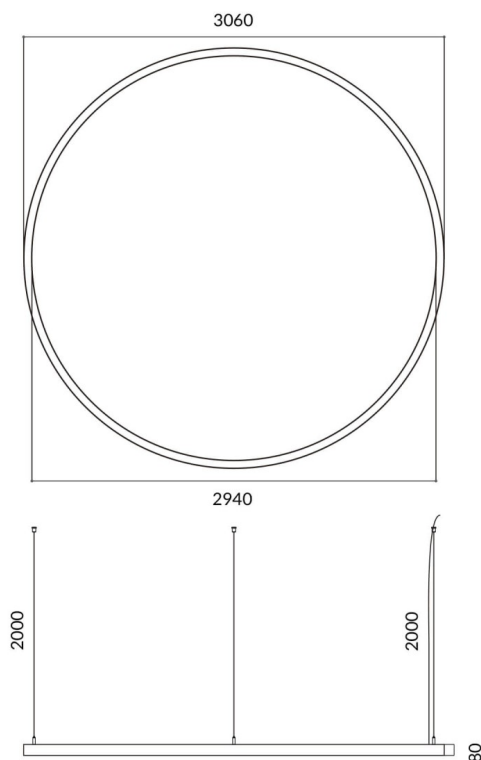

Circle up&down

Luminaria arquitectiral Lavov de la familia Circle up&down con una potencia de Up 60W, Down 180 W y una distribución luminosa difusa. con un flujo luminoso real de 5400/16202lm. Fabricado en Extrusión de aluminio y difusor de PC y acabado en color gris. Driver ON-OFF.

Dimensions	
Product dimensions (mm)	60x80xdiam 3000

Esquema

Código artículo	86.A001.4401.03
Tipo de producto	Indoor
Categoría	Luminarias arquitecturales
Familia	Circle up&down
Pictograms	

Producto	
Potencia real (W)	Up 60W, Down 180 W
Flujo luminoso real (lm)	5400/16202
Color	gris
Marca del LED	Sanan
Driver incluido	si
Equipo	ON-OFF
Power Factor	>0,95
Flicker Free	si
Fuente de luz	LED
Tipo de LED	SMD
Vida media (h)	L80 B20, 50,000hrs
Temperatura de color (K)	4000K
Consistencia de color (SDCM)	SDCM3
CRI	80