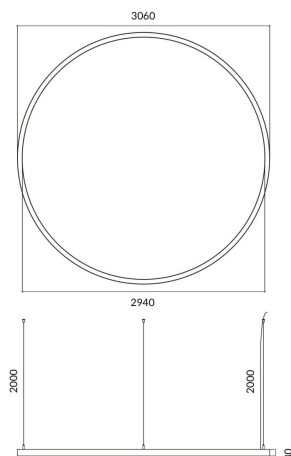

Esquema

Producto

Potencia real (W)	Up 60W, Down 180 W
Flujo luminoso real (lm)	5400/16200
Color	blanco
Chip Brand	Sanan
Driver incluido	si
Equipo	DALI
Power Factor	>0,95
Flicker Free	si
Vida media (h)	L80 B20, 50,000hrs
Temperatura de color (K)	4000K
Consistencia de color (SDCM)	SDCM<3
CRI	80