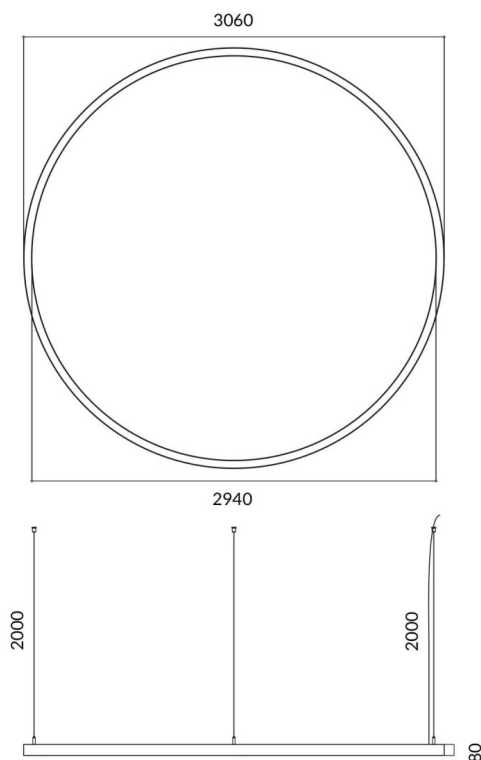

Circle up&down

Luminaria arquitectural Lavov de la familia Circle up&down con una potencia de Up 60W, Down 180 W y una distribución luminosa difusa. con un flujo luminoso real de 5400/16200 lm. Fabricado en Extrusión de aluminio y difusor de PC y acabado en color blanco. Driver DALI.

Código artículo	86.A001.4403.01
Tipo de producto	Indoor
Categoría	Luminarias arquitecturales
Familia	Circle up&down
Pictograms	

Dimensions

Product dimensions (mm) **60x80xdiam 3000**

Esquema

Producto	
Potencia real (W)	Up 60W, Down 180 W
Flujo luminoso real (lm)	5400/16200
Color	blanco
Marca del LED	Sanan
Driver incluido	si
Equipo	DALI
Power Factor	>0,95
Flicker Free	si
Fuente de luz	LED
Tipo de LED	SMD
Vida media (h)	L80 B20, 50,000hrs
Temperatura de color (K)	4000K
Consistencia de color (SDCM)	SDCM3
CRI	80