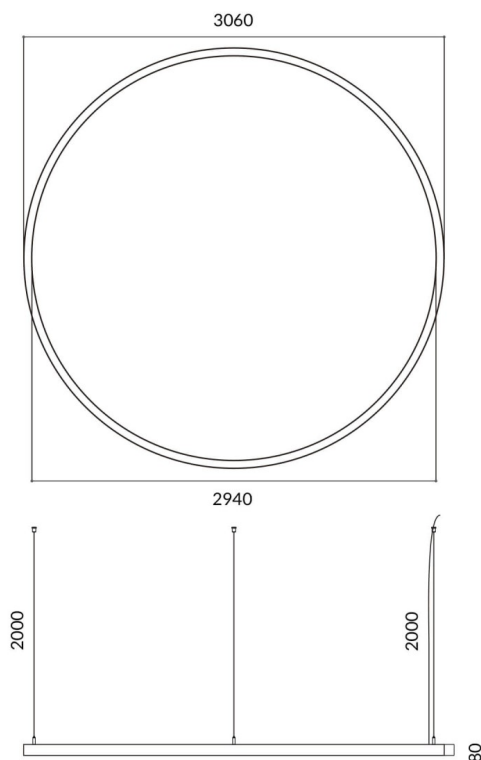

Circle up&down

Luminaria arquitectural Lavov de la familia Circle up&down con una potencia de Up 60W, Down 180 W y una distribución luminosa difusa. con un flujo luminoso real de 5400/16201lm. Fabricado en Extrusión de aluminio y difusor de PC y acabado en color negro. Driver DALI.

Dimensions	
Product dimensions (mm)	60x80xdiam 3000

Esquema

Código artículo	86.A001.4403.02
Tipo de producto	Indoor
Categoría	Luminarias arquitecturales
Familia	Circle up&down
Pictograms	

Producto	
Potencia real (W)	Up 60W, Down 180 W
Flujo luminoso real (lm)	5400/16201
Color	negro
Chip Brand	Sanan
Driver incluido	si
Equipo	DALI
Power Factor	>0,95
Flicker Free	si
Vida media (h)	L80 B20, 50,000hrs
Temperatura de color (K)	4000K
Consistencia de color (SDCM)	SDCM<3
CRI	80