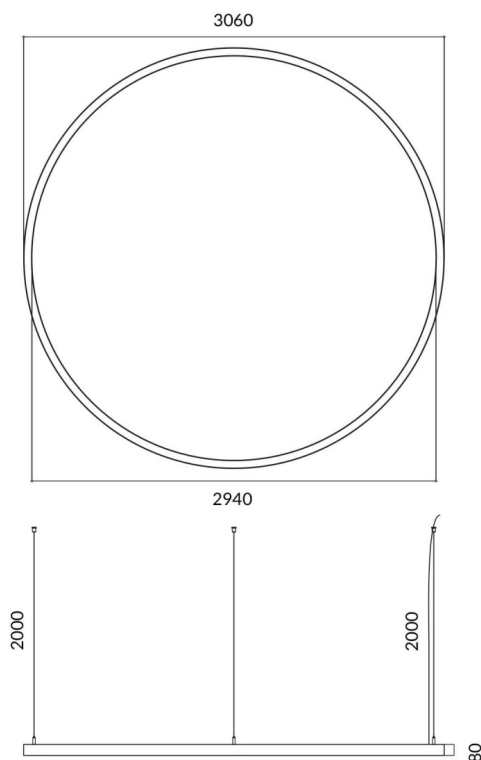

Circle up&down

Luminaria arquitectural Lavov de la familia Circle up&down con una potencia de Up 60W, Down 180 W y una distribución luminosa difusa. con un flujo luminoso real de 5400/16201lm. Fabricado en Extrusión de aluminio y difusor de PC y acabado en color negro. Driver DALI.

Código artículo	86.A001.4403.02
Tipo de producto	Indoor
Categoría	Luminarias arquitecturales
Familia	Circle up&down
Pictograms	

Dimensions

Product dimensions (mm) **60x80xdiam 3000**

Esquema

Producto	
Potencia real (W)	Up 60W, Down 180 W
Flujo luminoso real (lm)	5400/16201
Color	negro
Chip Brand	Sanan
Driver incluido	si
Equipo	DALI
Power Factor	>0,95
Flicker Free	si
Vida media (h)	L80 B20, 50,000hrs
Temperatura de color (K)	4000K
Consistencia de color (SDCM)	SDCM<3
CRI	80