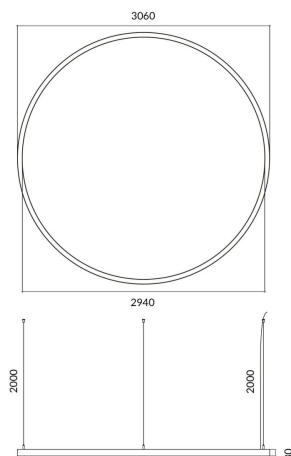

Esquema

Producto

Potencia real (W)	Up 60W, Down 180 W
Flujo luminoso real (lm)	5400/16201
Color	negro
Chip Brand	Sanan
Driver incluido	si
Equipo	DALI
Power Factor	>0,95
Flicker Free	si
Vida media (h)	L80 B20, 50,000hrs
Temperatura de color (K)	4000K
Consistencia de color (SDCM)	SDCM<3
CRI	80