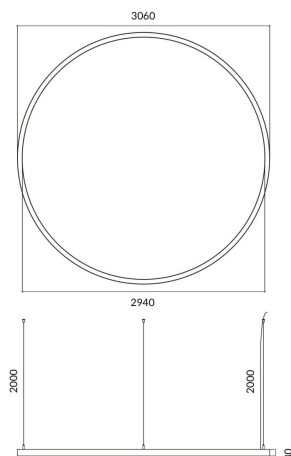

Circle up&down

Luminaria arquitectural Lavov de la familia Circle up&down con una potencia de Up 60W, Down 180 W y una distribución luminosa difusa. con un flujo luminoso real de 5400/16202lm. Fabricado en Extrusión de aluminio y difusor de PC y acabado en color gris. Driver DALI.

Código artículo	86.A001.4403.03
Tipo de producto	Indoor
Categoría	Luminarias arquitecturales
Familia	Circle up&down

Pictograms

Dimensions

Product dimensions (mm) 60x80xdiam 3000

Esquema

Producto

Potencia real (W)	Up 60W, Down 180 W
Flujo luminoso real (lm)	5400/16202
Color	gris
Chip Brand	Sanan
Driver incluido	si
Equipo	DALI
Power Factor	>0,95
Flicker Free	si
Vida media (h)	L80 B20, 50,000hrs
Temperatura de color (K)	4000K
Consistencia de color (SDCM)	SDCM<3
CRI	80