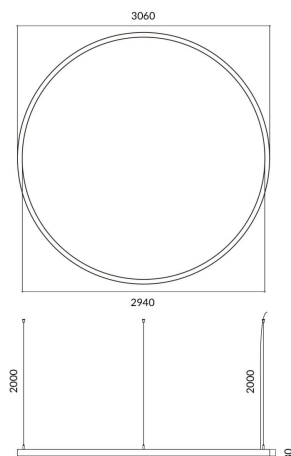

Circle up&down

Luminaria arquitectural Lavov de la familia Circle up&down con una potencia de Up 60W, Down 180 W y una distribución luminosa difusa. con un flujo luminoso real de 5400/16202lm. Fabricado en Extrusión de aluminio y difusor de PC y acabado en color gris. Driver DALI.

Código artículo	86.A001.4403.03
Tipo de producto	Outdoor
Categoría	Luminarias arquitecturales
Familia	Circle up&down

Pictograms

Dimensions

Product dimensions (mm) 60x80xdiam 3000

Esquema

Producto

Potencia real (W)	Up 60W, Down 180 W
Flujo luminoso real (lm)	5400/16202
Color	gris
Chip Brand	Sanan
Driver incluido	si
Equipo	DALI
Power Factor	>0,95
Flicker Free	si
Vida media (h)	L80 B20, 50,000hrs
Temperatura de color (K)	4000K
Consistencia de color (SDCM)	SDCM<3
CRI	80