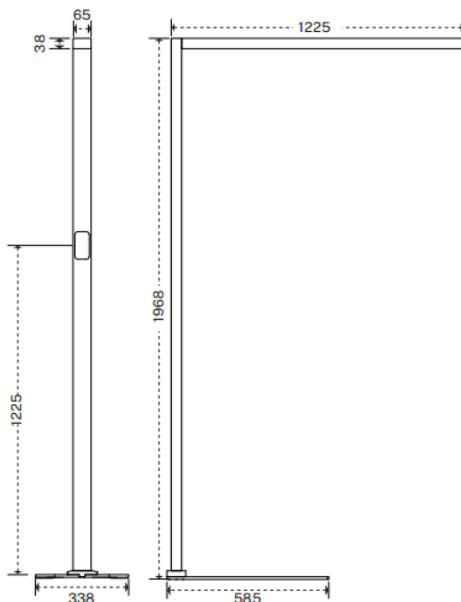

OFFICE

Luminaria arquitectural Lavov de la familia OFFICE con una potencia de 70.0 (50,0↑ / 20,0↓)W y un ángulo de apertura del haz de ↑ 112° ↓ 75° . UGR10. Acabado en color blanco. Con un flujo luminoso total de 7300lm↑ / 2500lm↓ y una eficacia luminosa de 140lm/W. Fabricado en Cuerpo y mastil de aluminio, pie de acero y optica con micro reflectores. Driver 1-10V. Motion sensor and daylight sensor included.. CCT 3000K.

Dimensions	
Product dimensions (mm)	1225*65*1968mm

Esquema

Código artículo	86.A0010.1392.01
Tipo de producto	Indoor
Categoría	Luminarias arquitecturales
Familia	WORKSTATION
Subfamilia	OFFICE
Pictograms	

Producto	
Potencia real (W)	70.0 (50,0↑ / 20,0↓)
Flujo luminoso real (lm)	7300lm↑ / 2500lm↓
Eficacia luminosa (lm/W)	140
Ángulo de apertura	↑ 112° ↓ 75°
Color	blanco
U. G. R	<10
Driver incluido	si
Equipo	1-10V. Motion sensor and daylight sensor included.
Power Factor	>0.9
Flicker Free	si
Vida media (h)	L80 B20, 50,000hrs
Temperatura de color (K)	3000
Consistencia de color (SDCM)	SDCM<3
CRI	80