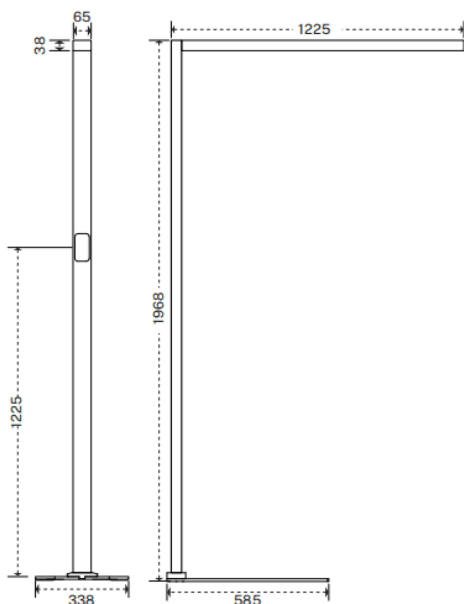

OFFICE

Luminaria arquitectural Lavov de la familia OFFICE con una potencia de 70.0 (50,0↑ / 20,0↓)W y un ángulo de apertura del haz de ↑ 112° ↓ 75° . UGR10. Acabado en color blanco. Con un flujo luminoso total de 7300lm↑ / 2500lm↓ y una eficacia luminosa de 140lm/W. Fabricado en Cuerpo y mastil de aluminio, pie de acero y optica con micro reflectores. Driver 1-10V. Motion sensor and daylight sensor included.. CCT 3000K.

Dimensions	
Product dimensions (mm)	1225*65*1968mm

Código artículo	86.A0010.1392.02
Tipo de producto	Indoor
Categoría	Luminarias arquitecturales
Familia	WORKSTATION
Subfamilia	OFFICE
Pictograms	

Esquema

Producto	
Potencia real (W)	70.0 (50,0↑ / 20,0↓)
Flujo luminoso real (lm)	7300lm↑ / 2500lm↓
Eficacia luminosa (lm/W)	140
Ángulo de apertura	↑ 112° ↓ 75°
Color	negro
U. G. R	<10
Driver incluido	si
Equipo	1-10V. Motion sensor and daylight sensor included.
Power Factor	>0.9
Flicker Free	si
Vida media (h)	L80 B20, 50,000hrs
Temperatura de color (K)	3000
Consistencia de color (SDCM)	SDCM<3
CRI	80