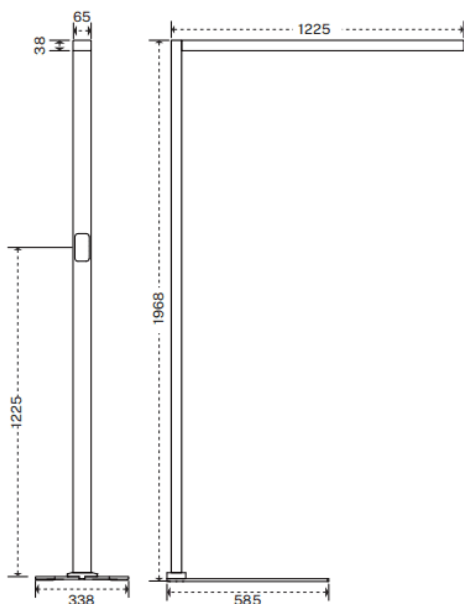

OFFICE

Luminaria arquitectural Lavov de la familia OFFICE con una potencia de 70.0 (50,0↑ / 20,0↓)W y un ángulo de apertura del haz de ↑ 112° ↓ 75° . UGR10. Acabado en color blanco.Con un flujo luminoso total de 7300lm↑ / 2500lm↓ y una eficacia luminosa de 140lm/W. Fabricado en Cuerpo y mastil de aluminio, pie de acero y optica con micro reflectores. Driver 1-10V. Motion sensor and daylight sensor included.. CCT 3000K.

Dimensions	
Product dimensions (mm)	1225*65*1968mm

Esquema

Código artículo	86.A0010.1392.03
Tipo de producto	Indoor
Categoría	Luminarias arquitecturales
Familia	WORKSTATION
Subfamilia	OFFICE
Pictograms	

Producto	
Potencia real (W)	70.0 (50,0↑ / 20,0↓)
Flujo luminoso real (lm)	7300lm↑ / 2500lm↓
Eficacia luminosa (lm/W)	140
Ángulo de apertura	↑ 112° ↓ 75°
Color	gris
U. G. R	<10
Driver incluido	si
Equipo	1-10V. Motion sensor and daylight sensor included.
Power Factor	>0.9
Flicker Free	si
Vida media (h)	L80 B20, 50,000hrs
Temperatura de color (K)	3000
Consistencia de color (SDCM)	SDCM<3
CRI	80