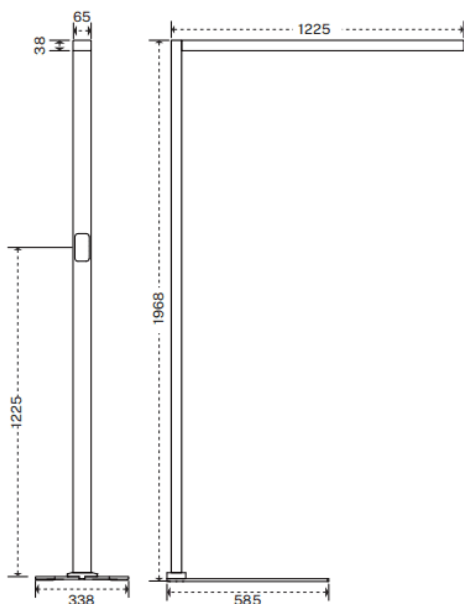

OFFICE

Luminaria arquitectural Lavov de la familia OFFICE con una potencia de 70.0 (50,0↑ / 20,0↓)W y un ángulo de apertura del haz de ↑ 112° ↓ 75° . UGR10. Acabado en color blanco.Con un flujo luminoso total de 7300lm↑ / 2500lm↓ y una eficacia luminosa de 140lm/W. Fabricado en Cuerpo y mastil de aluminio, pie de acero y optica con micro reflectores. Driver 1-10V. Motion sensor and daylight sensor included.. CCT 3000K.

Dimensions	
Product dimensions (mm)	1225*65*1968mm

Esquema

Código artículo	86.A0010.1492.01
Tipo de producto	Indoor
Categoría	Luminarias arquitecturales
Familia	WORKSTATION
Subfamilia	OFFICE
Pictograms	

Producto	
Potencia real (W)	70.0 (50,0↑ / 20,0↓)
Flujo luminoso real (lm)	7300lm↑ / 2500lm↓
Eficacia luminosa (lm/W)	140
Ángulo de apertura	↑ 112° ↓ 75°
Color	blanco
U. G. R	<10
Driver incluido	si
Equipo	1-10V. Motion sensor and daylight sensor included.
Power Factor	>0.9
Flicker Free	si
Vida media (h)	L80 B20, 50,000hrs
Temperatura de color (K)	4000
Consistencia de color (SDCM)	SDCM<3
CRI	80