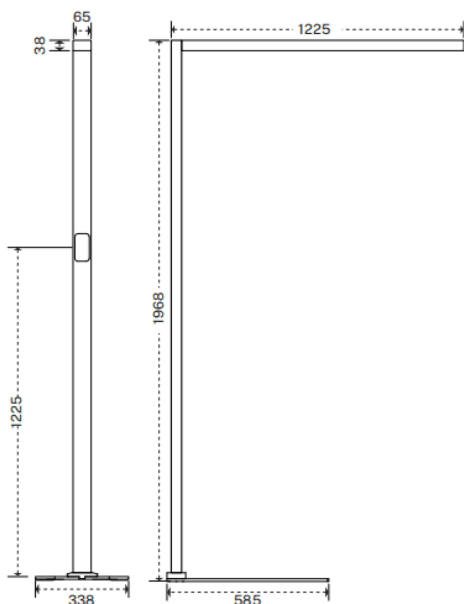

### OFFICE

Luminaria arquitectural Lavov de la familia OFFICE con una potencia de 70.0 (50,0↑ / 20,0↓)W y un ángulo de apertura del haz de ↑ 112° ↓ 75° . UGR10. Acabado en color blanco. Con un flujo luminoso total de 7300lm↑ / 2500lm↓ y una eficacia luminosa de 140lm/W. Fabricado en Cuerpo y mastil de aluminio, pie de acero y optica con micro reflectores. Driver 1-10V. Motion sensor and daylight sensor included.. CCT 3000K.

Dimensions	
Product dimensions (mm)	1225*65*1968mm

Código artículo	86.A0010.1492.02
Tipo de producto	Indoor
Categoría	Luminarias arquitecturales
Familia	WORKSTATION
Subfamilia	OFFICE
Pictograms	

### Esquema

Producto	
Potencia real (W)	70.0 (50,0↑ / 20,0↓)
Flujo luminoso real (lm)	7300lm↑ / 2500lm↓
Eficacia luminosa (lm/W)	140
Ángulo de apertura	↑ 112° ↓ 75°
Color	negro
U. G. R	<10
Driver incluido	si
Equipo	1-10V. Motion sensor and daylight sensor included.
Power Factor	>0.9
Flicker Free	si
Vida media (h)	L80 B20, 50,000hrs
Temperatura de color (K)	4000
Consistencia de color (SDCM)	SDCM<3
CRI	80