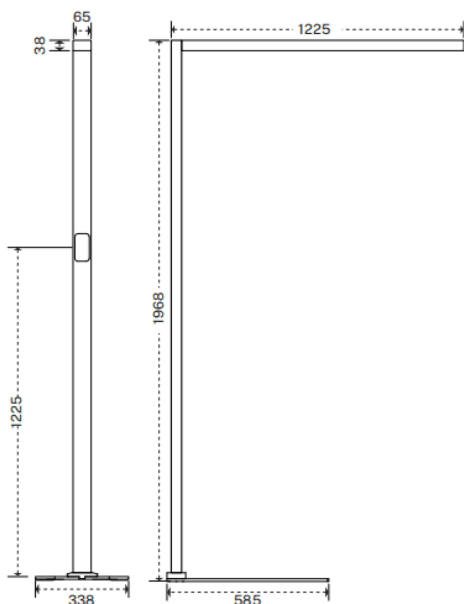

OFFICE

Luminaria arquitectural Lavov de la familia OFFICE con una potencia de 70.0 (50,0↑ / 20,0↓)W y un ángulo de apertura del haz de ↑ 112° ↓ 75° . UGR10. Acabado en color blanco.Con un flujo luminoso total de 7300lm↑ / 2500lm↓ y una eficacia luminosa de 140lm/W. Fabricado en Cuerpo y mastil de aluminio, pie de acero y optica con micro reflectores. Driver 1-10V. Motion sensor and daylight sensor included.. CCT 3000K.

Dimensions	
Product dimensions (mm)	1225*65*1968mm

Código artículo	86.A0010.1492.03
Tipo de producto	Indoor
Categoría	Luminarias arquitecturales
Familia	WORKSTATION
Subfamilia	OFFICE
Pictograms	

Esquema

Producto	
Potencia real (W)	70.0 (50,0↑ / 20,0↓)
Flujo luminoso real (lm)	7300lm↑ / 2500lm↓
Eficacia luminosa (lm/W)	140
Ángulo de apertura	↑ 112° ↓ 75°
Color	gris
U. G. R	<10
Driver incluido	si
Equipo	1-10V. Motion sensor and daylight sensor included.
Power Factor	>0.9
Flicker Free	si
Vida media (h)	L80 B20, 50,000hrs
Temperatura de color (K)	4000
Consistencia de color (SDCM)	SDCM<3
CRI	80