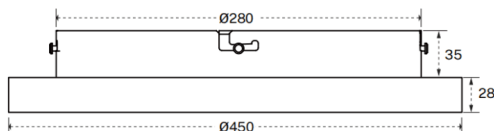

Dimensions

Product dimensions (mm) **Φ450*63mm**

Esquema

FLAT R

Luminaria arquitectural Lavov de la familia OFFICE con una potencia de 70.0 (50,0↑ / 20,0↓)W y un ángulo de apertura del haz de ↑ 112° ↓ 75° . UGR10. Acabado en color blanco.Con un flujo luminoso total de 7300lm↑ / 2500lm↓ lm y una eficacia luminosa de 140lm/W. Fabricado en Cuerpo y mastil de aluminio, pie de acero y optica con micro reflectores. Driver 1-10V. Motion sensor and daylight sensor included.. CCT 3000K.

Código artículo	86.A0011.1392.01
Tipo de producto	Indoor
Categoría	Luminarias arquitecturales
Familia	FLAT
Subfamilia	FLAT R
Pictograms	

Producto	
Potencia real (W)	48
Flujo luminoso real (lm)	4800
Eficacia luminosa (lm/W)	100
Ángulo de apertura	90º
Color	blanco
U. G. R	19
Driver incluido	si
Equipo	1-10V dimmable TUYA app control
Power Factor	>0.9
Flicker Free	si
Fuente de luz	LED
Tipo de LED	SMD
Vida media (h)	L80 B20, 50,000hrs
Temperatura de color (K)	3000
Consistencia de color (SDCM)	SDCM3
CRI	80