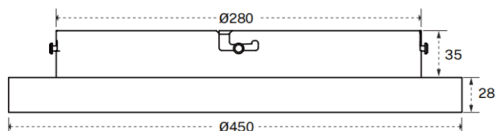

Dimensions

Product dimensions (mm) **Φ450*63mm**

Esquema

FLAT R

Luminaria arquitectural Lavov de la familia OFFICE con una potencia de 70.0 (50,0↑ / 20,0↓)W y un ángulo de apertura del haz de ↑ 112° ↓ 75° . UGR10. Acabado en color blanco.Con un flujo luminoso total de 7300lm↑ / 2500lm↓ lm y una eficacia luminosa de 140lm/W. Fabricado en Cuerpo y mastil de aluminio, pie de acero y optica con micro reflectores. Driver 1-10V. Motion sensor and daylight sensor included.. CCT 3000K.

Código artículo	86.A0011.1392.01
Tipo de producto	Indoor
Categoría	Luminarias arquitecturales
Familia	FLAT
Subfamilia	FLAT R
Pictograms	

Producto	
Potencia real (W)	48
Flujo luminoso real (lm)	4800
Eficacia luminosa (lm/W)	100
Ángulo de apertura	90º
Color	blanco
U. G. R	<19
Driver incluido	si
Equipo	1-10V dimmable TUYA app control
Power Factor	>0.9
Flicker Free	si
Vida media (h)	L80 B20, 50,000hrs
Temperatura de color (K)	3000
Consistencia de color (SDCM)	SDCM<3
CRI	80