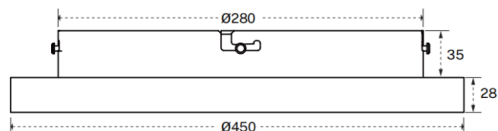

Dimensions

Product dimensions (mm) **Φ450*63mm**

Esquema

FLAT R

Luminaria arquitectural Lavov de la familia OFFICE con una potencia de 70.0 (50,0↑ / 20,0↓)W y un ángulo de apertura del haz de ↑ 112° ↓ 75° . UGR10. Acabado en color blanco.Con un flujo luminoso total de 7300lm↑ / 2500lm↓ lm y una eficacia luminosa de 140lm/W. Fabricado en Cuerpo y mastil de aluminio, pie de acero y optica con micro reflectores. Driver 1-10V. Motion sensor and daylight sensor included.. CCT 3000K.

Código artículo	86.A0011.1392.03
Tipo de producto	Indoor
Categoría	Luminarias arquitecturales
Familia	FLAT
Subfamilia	FLAT R
Pictograms	

Producto	
Potencia real (W)	48
Flujo luminoso real (lm)	4800
Eficacia luminosa (lm/W)	100
Ángulo de apertura	90º
Color	gris
U. G. R	19
Driver incluido	si
Equipo	1-10V dimmable TUYA app control
Power Factor	>0.9
Flicker Free	si
Fuente de luz	LED
Tipo de LED	SMD
Vida media (h)	L80 B20, 50,000hrs
Temperatura de color (K)	3000
Consistencia de color (SDCM)	SDCM3
CRI	80