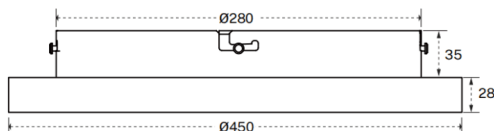

Dimensions

Product dimensions (mm) **Φ450*63mm**

Esquema

FLAT R

Luminaria arquitectural Lavov de la familia OFFICE con una potencia de 70.0 (50,0↑ / 20,0↓)W y un ángulo de apertura del haz de ↑ 112° ↓ 75° . UGR10. Acabado en color blanco.Con un flujo luminoso total de 7300lm↑ / 2500lm↓ y una eficacia luminosa de 140lm/W. Fabricado en Cuerpo y mastil de aluminio, pie de acero y optica con micro reflectores. Driver 1-10V. Motion sensor and daylight sensor included.. CCT 3000K.

Código artículo	86.A0011.1492.01
Tipo de producto	Indoor
Categoría	Luminarias arquitecturales
Familia	FLAT
Subfamilia	FLAT R
Pictograms	

Producto	
Potencia real (W)	48
Flujo luminoso real (lm)	4800
Eficacia luminosa (lm/W)	100
Ángulo de apertura	90º
Color	blanco
U. G. R	19
Driver incluido	si
Equipo	1-10V dimmable TUYA app control
Power Factor	>0.9
Flicker Free	si
Fuente de luz	LED
Tipo de LED	SMD
Vida media (h)	L80 B20, 50,000hrs
Temperatura de color (K)	4000
Consistencia de color (SDCM)	SDCM3
CRI	80