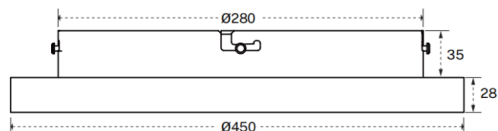

Dimensions

Product dimensions (mm) **Φ450*63mm**

Esquema

FLAT R

Luminaria arquitectural Lavov de la familia OFFICE con una potencia de 70.0 (50,0↑ / 20,0↓)W y un ángulo de apertura del haz de ↑ 112° ↓ 75° . UGR10. Acabado en color blanco.Con un flujo luminoso total de 7300lm↑ / 2500lm↓ lm y una eficacia luminosa de 140lm/W. Fabricado en Cuerpo y mastil de aluminio, pie de acero y optica con micro reflectores. Driver 1-10V. Motion sensor and daylight sensor included.. CCT 3000K.

Código artículo	86.A0011.1492.01
Tipo de producto	Indoor
Categoría	Luminarias arquitecturales
Familia	FLAT
Subfamilia	FLAT R
Pictograms	

Producto	
Potencia real (W)	48
Flujo luminoso real (lm)	4800
Eficacia luminosa (lm/W)	100
Ángulo de apertura	90º
Color	blanco
U. G. R	<19
Driver incluido	si
Equipo	1-10V dimmable TUYA app control
Power Factor	>0.9
Flicker Free	si
Vida media (h)	L80 B20, 50,000hrs
Temperatura de color (K)	4000
Consistencia de color (SDCM)	SDCM<3
CRI	80