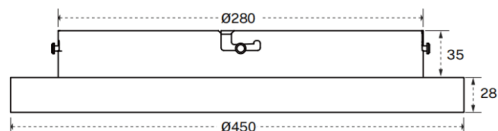

FLAT R

Luminaria arquitectural Lavov de la familia OFFICE con una potencia de 70.0 (50,0↑ / 20,0↓)W y un ángulo de apertura del haz de $\uparrow 112^\circ \downarrow 75^\circ$. UGR10. Acabado en color blanco. Con un flujo luminoso total de 7300lm \uparrow / 2500lm \downarrow y una eficacia luminosa de 140lm/W. Fabricado en Cuerpo y mastil de aluminio, pie de acero y optica con micro reflectores. Driver 1-10V. Motion sensor and daylight sensor included.. CCT 3000K.

Dimensions

Product dimensions (mm) $\Phi 450 \times 63 \text{mm}$

Esquema

Código artículo	86.A0011.1492.02
Tipo de producto	Indoor
Categoría	Luminarias arquitecturales
Familia	FLAT
Subfamilia	FLAT R
Pictograms	

Producto	
Potencia real (W)	48
Flujo luminoso real (lm)	4800
Eficacia luminosa (lm/W)	100
Ángulo de apertura	90°
Color	negro
U. G. R	19
Driver incluido	si
Equipo	1-10V dimmable TUYA app control
Power Factor	>0.9
Flicker Free	si
Fuente de luz	LED
Tipo de LED	SMD
Vida media (h)	L80 B20, 50,000hrs
Temperatura de color (K)	4000
Consistencia de color (SDCM)	SDCM3
CRI	80