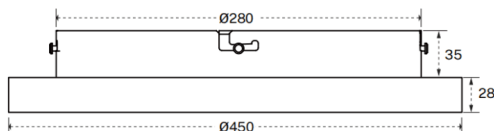

Dimensions

Product dimensions (mm) **Φ450*63mm**

Esquema

FLAT R

Luminaria arquitectural Lavov de la familia OFFICE con una potencia de 70.0 (50,0↑ / 20,0↓)W y un ángulo de apertura del haz de ↑ 112° ↓ 75° . UGR10. Acabado en color blanco.Con un flujo luminoso total de 7300lm↑ / 2500lm↓ lm y una eficacia luminosa de 140lm/W. Fabricado en Cuerpo y mastil de aluminio, pie de acero y optica con micro reflectores. Driver 1-10V. Motion sensor and daylight sensor included.. CCT 3000K.

Código artículo	86.A0011.1492.03
Tipo de producto	Indoor
Categoría	Luminarias arquitecturales
Familia	FLAT
Subfamilia	FLAT R
Pictograms	

Producto	
Potencia real (W)	48
Flujo luminoso real (lm)	4800
Eficacia luminosa (lm/W)	100
Ángulo de apertura	90º
Color	gris
U. G. R	<19
Driver incluido	si
Equipo	1-10V dimmable TUYA app control
Power Factor	>0.9
Flicker Free	si
Vida media (h)	L80 B20, 50,000hrs
Temperatura de color (K)	4000
Consistencia de color (SDCM)	SDCM<3
CRI	80