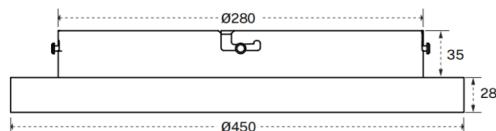

Dimensions

Product dimensions (mm) **Φ450*63mm**

Esquema

FLAT R

Luminaria arquitectural Lavov de la familia OFFICE con una potencia de 70.0 (50,0↑ / 20,0↓)W y un ángulo de apertura del haz de ↑ 112° ↓ 75° . UGR10. Acabado en color blanco.Con un flujo luminoso total de 7300lm↑ / 2500lm↓ lm y una eficacia luminosa de 140lm/W. Fabricado en Cuerpo y mastil de aluminio, pie de acero y optica con micro reflectores. Driver 1-10V. Motion sensor and daylight sensor included.. CCT 3000K.

Código artículo	86.A0011.1492.03
Tipo de producto	Indoor
Categoría	Luminarias arquitecturales
Familia	FLAT
Subfamilia	FLAT R
Pictograms	

Producto	
Potencia real (W)	48
Flujo luminoso real (lm)	4800
Eficacia luminosa (lm/W)	100
Ángulo de apertura	90º
Color	gris
U. G. R	19
Driver incluido	si
Equipo	1-10V dimmable TUYA app control
Power Factor	>0.9
Flicker Free	si
Fuente de luz	LED
Tipo de LED	SMD
Vida media (h)	L80 B20, 50,000hrs
Temperatura de color (K)	4000
Consistencia de color (SDCM)	SDCM3
CRI	80