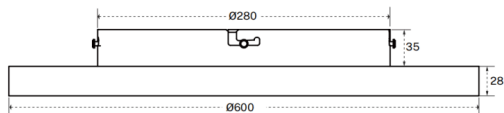

Dimensions

Product dimensions (mm) **Φ600*63mm**

Esquema

FLAT R

Luminaria arquitectural Lavov de la familia OFFICE con una potencia de 70.0 (50,0↑ / 20,0↓)W y un ángulo de apertura del haz de ↑ 112° ↓ 75° . UGR10. Acabado en color blanco.Con un flujo luminoso total de 7300lm↑ / 2500lm↓ lm y una eficacia luminosa de 140lm/W. Fabricado en Cuerpo y mastil de aluminio, pie de acero y optica con micro reflectores. Driver 1-10V. Motion sensor and daylight sensor included.. CCT 3000K.

Código artículo	86.A0011.2392.01
Tipo de producto	Indoor
Categoría	Luminarias arquitecturales
Familia	FLAT
Subfamilia	FLAT R
Pictograms	

Producto	
Potencia real (W)	60
Flujo luminoso real (lm)	6000
Eficacia luminosa (lm/W)	100
Ángulo de apertura	90º
Color	blanco
U. G. R	19
Driver incluido	si
Equipo	1-10V dimmable TUYA app control
Power Factor	>0.9
Flicker Free	si
Fuente de luz	LED
Tipo de LED	SMD
Vida media (h)	L80 B20, 50,000hrs
Temperatura de color (K)	3000
Consistencia de color (SDCM)	SDCM3
CRI	80