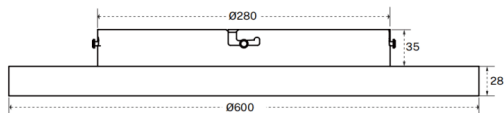

FLAT R

Luminaria arquitectural Lavov de la familia OFFICE con una potencia de 70.0 (50,0↑ / 20,0↓)W y un ángulo de apertura del haz de $\uparrow 112^\circ \downarrow 75^\circ$. UGR10. Acabado en color blanco. Con un flujo luminoso total de 7300lm \uparrow / 2500lm \downarrow y una eficacia luminosa de 140lm/W. Fabricado en Cuerpo y mastil de aluminio, pie de acero y optica con micro reflectores. Driver 1-10V. Motion sensor and daylight sensor included.. CCT 3000K.

Dimensions

Product dimensions (mm) $\Phi 600 \times 63$ mm

Esquema

Código artículo	86.A0011.2392.01
Tipo de producto	Indoor
Categoría	Luminarias arquitecturales
Familia	FLAT
Subfamilia	FLAT R
Pictograms	