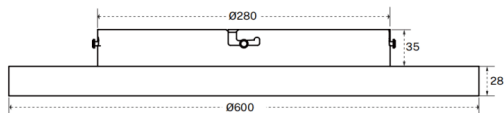

FLAT R

Luminaria arquitectural Lavov de la familia OFFICE con una potencia de 70.0 (50,0↑ / 20,0↓)W y un ángulo de apertura del haz de $\uparrow 112^\circ \downarrow 75^\circ$. UGR10. Acabado en color blanco. Con un flujo luminoso total de 7300lm \uparrow / 2500lm \downarrow y una eficacia luminosa de 140lm/W. Fabricado en Cuerpo y mastil de aluminio, pie de acero y optica con micro reflectores. Driver 1-10V. Motion sensor and daylight sensor included.. CCT 3000K.

Dimensions

Product dimensions (mm) $\Phi 600 \times 63 \text{mm}$

Esquema

Código artículo	86.A0011.2392.02
Tipo de producto	Indoor
Categoría	Luminarias arquitecturales
Familia	FLAT
Subfamilia	FLAT R
Pictograms	