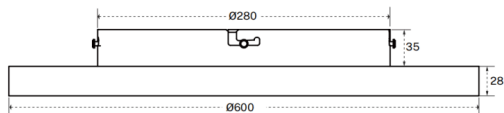

Dimensions

Product dimensions (mm) **Φ600*63mm**

Esquema

FLAT R

Luminaria arquitectural Lavov de la familia OFFICE con una potencia de 70.0 (50,0↑ / 20,0↓)W y un ángulo de apertura del haz de ↑ 112° ↓ 75° . UGR10. Acabado en color blanco.Con un flujo luminoso total de 7300lm↑ / 2500lm↓ lm y una eficacia luminosa de 140lm/W. Fabricado en Cuerpo y mastil de aluminio, pie de acero y optica con micro reflectores. Driver 1-10V. Motion sensor and daylight sensor included.. CCT 3000K.

Código artículo	86.A0011.2392.02
Tipo de producto	Indoor
Categoría	Luminarias arquitecturales
Familia	FLAT
Subfamilia	FLAT R
Pictograms	

Producto	
Potencia real (W)	60
Flujo luminoso real (lm)	6000
Eficacia luminosa (lm/W)	100
Ángulo de apertura	90°
Color	negro
U. G. R	<19
Driver incluido	si
Equipo	1-10V dimmable TUYA app control
Power Factor	>0.9
Flicker Free	si
Vida media (h)	L80 B20, 50,000hrs
Temperatura de color (K)	3000
Consistencia de color (SDCM)	SDCM<3
CRI	80