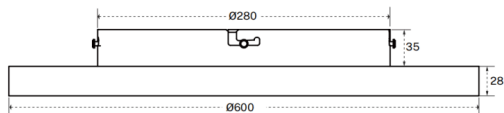

Dimensions

Product dimensions (mm) **Φ600*63mm**

Esquema

FLAT R

Luminaria arquitectural Lavov de la familia OFFICE con una potencia de 70.0 (50,0↑ / 20,0↓)W y un ángulo de apertura del haz de ↑ 112° ↓ 75° . UGR10. Acabado en color blanco.Con un flujo luminoso total de 7300lm↑ / 2500lm↓ lm y una eficacia luminosa de 140lm/W. Fabricado en Cuerpo y mastil de aluminio, pie de acero y optica con micro reflectores. Driver 1-10V. Motion sensor and daylight sensor included.. CCT 3000K.

Código artículo	86.A0011.2392.03
Tipo de producto	Indoor
Categoría	Luminarias arquitecturales
Familia	FLAT
Subfamilia	FLAT R
Pictograms	

Producto	
Potencia real (W)	60
Flujo luminoso real (lm)	6000
Eficacia luminosa (lm/W)	100
Ángulo de apertura	90º
Color	gris
U. G. R	19
Driver incluido	si
Equipo	1-10V dimmable TUYA app control
Power Factor	>0.9
Flicker Free	si
Fuente de luz	LED
Tipo de LED	SMD
Vida media (h)	L80 B20, 50,000hrs
Temperatura de color (K)	3000
Consistencia de color (SDCM)	SDCM3
CRI	80