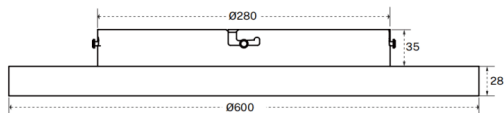

FLAT R

Luminaria arquitectural Lavov de la familia OFFICE con una potencia de 70.0 (50,0↑ / 20,0↓)W y un ángulo de apertura del haz de ↑ 112° ↓ 75° . UGR10. Acabado en color blanco.Con un flujo luminoso total de 7300lm↑ / 2500lm↓ lm y una eficacia luminosa de 140lm/W. Fabricado en Cuerpo y mastil de aluminio, pie de acero y optica con micro reflectores. Driver 1-10V. Motion sensor and daylight sensor included.. CCT 3000K.

Dimensions

Product dimensions (mm) **Φ600*63mm**

Esquema

Código artículo	86.A0011.2392.03
Tipo de producto	Indoor
Categoría	Luminarias arquitecturales
Familia	FLAT
Subfamilia	FLAT R
Pictograms	

Producto	
Potencia real (W)	60
Flujo luminoso real (lm)	6000
Eficacia luminosa (lm/W)	100
Ángulo de apertura	90°
Color	gris
U. G. R	<19
Driver incluido	si
Equipo	1-10V dimmable TUYA app control
Power Factor	>0.9
Flicker Free	si
Vida media (h)	L80 B20, 50,000hrs
Temperatura de color (K)	3000
Consistencia de color (SDCM)	SDCM<3
CRI	80