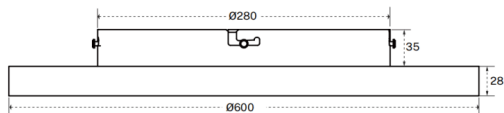

Dimensions

Product dimensions (mm) **Φ600*63mm**

Esquema

FLAT R

Luminaria arquitectural Lavov de la familia OFFICE con una potencia de 70.0 (50,0↑ / 20,0↓)W y un ángulo de apertura del haz de ↑ 112° ↓ 75° . UGR10. Acabado en color blanco.Con un flujo luminoso total de 7300lm↑ / 2500lm↓ lm y una eficacia luminosa de 140lm/W. Fabricado en Cuerpo y mastil de aluminio, pie de acero y optica con micro reflectores. Driver 1-10V. Motion sensor and daylight sensor included.. CCT 3000K.