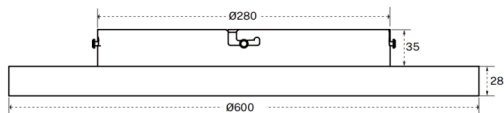

Dimensions

Product dimensions (mm) **Φ600*63mm**

Esquema

FLAT R

Luminaria arquitectural Lavov de la familia OFFICE con una potencia de 70.0 (50,0↑ / 20,0↓)W y un ángulo de apertura del haz de ↑ 112° ↓ 75° . UGR10. Acabado en color blanco.Con un flujo luminoso total de 7300lm↑ / 2500lm↓ lm y una eficacia luminosa de 140lm/W. Fabricado en Cuerpo y mastil de aluminio, pie de acero y optica con micro reflectores. Driver 1-10V. Motion sensor and daylight sensor included.. CCT 3000K.

Código artículo	86.A0011.2492.01
Tipo de producto	Indoor
Categoría	Luminarias arquitecturales
Familia	FLAT
Subfamilia	FLAT R
Pictograms	

Producto	
Potencia real (W)	60
Flujo luminoso real (lm)	6000
Eficacia luminosa (lm/W)	100
Ángulo de apertura	90º
Color	blanco
U. G. R	19
Driver incluido	si
Equipo	1-10V dimmable TUYA app control
Power Factor	>0.9
Flicker Free	si
Fuente de luz	LED
Tipo de LED	SMD
Vida media (h)	L80 B20, 50,000hrs
Temperatura de color (K)	4000
Consistencia de color (SDCM)	SDCM3
CRI	80