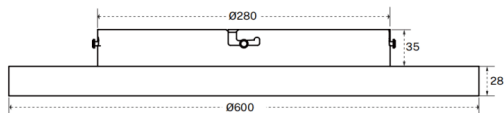

FLAT R

Luminaria arquitectural Lavov de la familia OFFICE con una potencia de 70.0 (50,0↑ / 20,0↓)W y un ángulo de apertura del haz de $\uparrow 112^\circ \downarrow 75^\circ$. UGR10. Acabado en color blanco. Con un flujo luminoso total de 7300lm \uparrow / 2500lm \downarrow y una eficacia luminosa de 140lm/W. Fabricado en Cuerpo y mastil de aluminio, pie de acero y optica con micro reflectores. Driver 1-10V. Motion sensor and daylight sensor included.. CCT 3000K.

Dimensions

Product dimensions (mm) **Φ600*63mm**

Esquema

Código artículo	86.A0011.2492.02
Tipo de producto	Indoor
Categoría	Luminarias arquitecturales
Familia	FLAT
Subfamilia	FLAT R
Pictograms	

Producto	
Potencia real (W)	60
Flujo luminoso real (lm)	6000
Eficacia luminosa (lm/W)	100
Ángulo de apertura	90°
Color	negro
U. G. R	<19
Driver incluido	si
Equipo	1-10V dimmable TUYA app control
Power Factor	>0.9
Flicker Free	si
Vida media (h)	L80 B20, 50,000hrs
Temperatura de color (K)	4000
Consistencia de color (SDCM)	SDCM<3
CRI	80