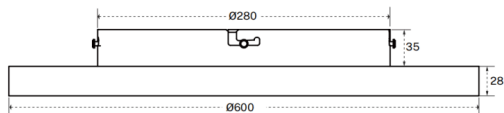

Dimensions

Product dimensions (mm) **Φ600*63mm**

Esquema

FLAT R

Luminaria arquitectural Lavov de la familia OFFICE con una potencia de 70.0 (50,0↑ / 20,0↓)W y un ángulo de apertura del haz de ↑ 112° ↓ 75° . UGR10. Acabado en color blanco.Con un flujo luminoso total de 7300lm↑ / 2500lm↓ lm y una eficacia luminosa de 140lm/W. Fabricado en Cuerpo y mastil de aluminio, pie de acero y optica con micro reflectores. Driver 1-10V. Motion sensor and daylight sensor included.. CCT 3000K.

Código artículo	86.A0011.2492.02
Tipo de producto	Indoor
Categoría	Luminarias arquitecturales
Familia	FLAT
Subfamilia	FLAT R
Pictograms	

Producto	
Potencia real (W)	60
Flujo luminoso real (lm)	6000
Eficacia luminosa (lm/W)	100
Ángulo de apertura	90º
Color	negro
U. G. R	19
Driver incluido	si
Equipo	1-10V dimmable TUYA app control
Power Factor	>0.9
Flicker Free	si
Fuente de luz	LED
Tipo de LED	SMD
Vida media (h)	L80 B20, 50,000hrs
Temperatura de color (K)	4000
Consistencia de color (SDCM)	SDCM3
CRI	80