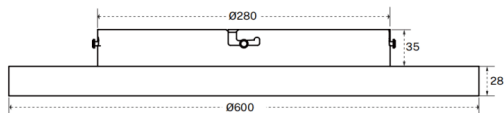

FLAT R

Luminaria arquitectural Lavov de la familia OFFICE con una potencia de 70.0 (50,0↑ / 20,0↓)W y un ángulo de apertura del haz de ↑ 112° ↓ 75° . UGR10. Acabado en color blanco.Con un flujo luminoso total de 7300lm↑ / 2500lm↓ lm y una eficacia luminosa de 140lm/W. Fabricado en Cuerpo y mastil de aluminio, pie de acero y optica con micro reflectores. Driver 1-10V. Motion sensor and daylight sensor included.. CCT 3000K.

Dimensions

Product dimensions (mm) **Φ600*63mm**

Esquema

Código artículo	86.A0011.2492.03
Tipo de producto	Indoor
Categoría	Luminarias arquitecturales
Familia	FLAT
Subfamilia	FLAT R
Pictograms	

Producto	
Potencia real (W)	60
Flujo luminoso real (lm)	6000
Eficacia luminosa (lm/W)	100
Ángulo de apertura	90°
Color	gris
U. G. R	<19
Driver incluido	si
Equipo	1-10V dimmable TUYA app control
Power Factor	>0.9
Flicker Free	si
Vida media (h)	L80 B20, 50,000hrs
Temperatura de color (K)	4000
Consistencia de color (SDCM)	SDCM<3
CRI	80