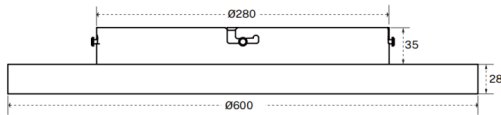

FLAT R

Luminaria arquitectural Lavov de la familia OFFICE con una potencia de 70.0 (50,0↑ / 20,0↓)W y un ángulo de apertura del haz de $\uparrow 112^\circ \downarrow 75^\circ$. UGR10. Acabado en color blanco. Con un flujo luminoso total de 7300lm↑ / 2500lm↓ y una eficacia luminosa de 140lm/W. Fabricado en Cuerpo y mastil de aluminio, pie de acero y optica con micro reflectores. Driver 1-10V. Motion sensor and daylight sensor included.. CCT 3000K.

Dimensions

Product dimensions (mm) $\Phi 600 \times 63 \text{mm}$

Esquema

Código artículo	86.A0011.2492.03
Tipo de producto	Indoor
Categoría	Luminarias arquitecturales
Familia	FLAT
Subfamilia	FLAT R
Pictograms	