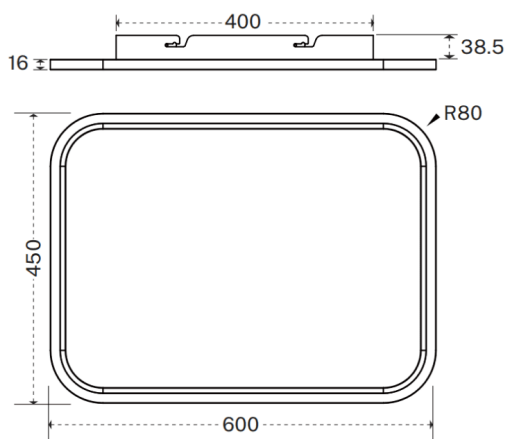

FLAT S

Luminaria arquitectural Lavov de la familia OFFICE con una potencia de 70.0 (50,0↑ / 20,0↓)W y un ángulo de apertura del haz de $\uparrow 112^\circ \downarrow 75^\circ$. UGR10. Acabado en color blanco. Con un flujo luminoso total de 7300lm \uparrow / 2500lm \downarrow y una eficacia luminosa de 140lm/W. Fabricado en Cuerpo y mastil de aluminio, pie de acero y optica con micro reflectores. Driver 1-10V. Motion sensor and daylight sensor included.. CCT 3000K.

Dimensions	
Product dimensions (mm)	600*450*55mm

Esquema

Código artículo	86.A0012.1392.01
Tipo de producto	Indoor
Categoría	Luminarias arquitecturales
Familia	FLAT
Subfamilia	FLAT S
Pictograms	

Producto	
Potencia real (W)	48
Flujo luminoso real (lm)	4800
Eficacia luminosa (lm/W)	100
Ángulo de apertura	90°
Color	blanco
U. G. R	<19
Driver incluido	si
Equipo	1-10V dimmable TUYA app control
Power Factor	>0.9
Flicker Free	si
Vida media (h)	L80 B20, 50,000hrs
Temperatura de color (K)	3000
Consistencia de color (SDCM)	SDCM<3
CRI	80