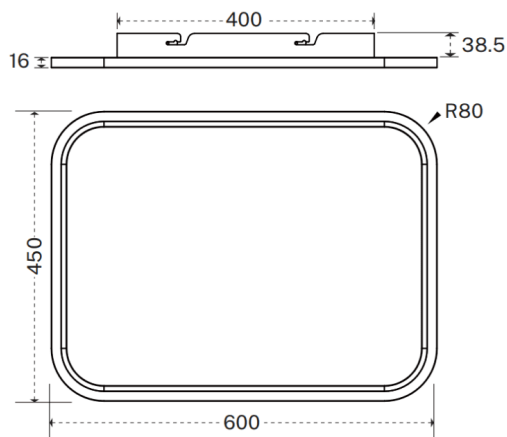

FLAT S

Luminaria arquitectural Lavov de la familia OFFICE con una potencia de 70.0 (50,0↑ / 20,0↓)W y un ángulo de apertura del haz de $\uparrow 112^\circ \downarrow 75^\circ$. UGR10. Acabado en color blanco. Con un flujo luminoso total de 7300lm \uparrow / 2500lm \downarrow y una eficacia luminosa de 140lm/W. Fabricado en Cuerpo y mastil de aluminio, pie de acero y optica con micro reflectores. Driver 1-10V. Motion sensor and daylight sensor included.. CCT 3000K.

Dimensions	
Product dimensions (mm)	600*450*55mm

Esquema

Código artículo	86.A0012.1392.02
Tipo de producto	Indoor
Categoría	Luminarias arquitecturales
Familia	FLAT
Subfamilia	FLAT S
Pictograms	

Producto	
Potencia real (W)	48
Flujo luminoso real (lm)	4800
Eficacia luminosa (lm/W)	100
Ángulo de apertura	90°
Color	negro
U. G. R	19
Driver incluido	si
Equipo	1-10V dimmable TUYA app control
Power Factor	>0.9
Flicker Free	si
Fuente de luz	LED
Tipo de LED	SMD
Vida media (h)	L80 B20, 50,000hrs
Temperatura de color (K)	3000
Consistencia de color (SDCM)	SDCM3
CRI	80