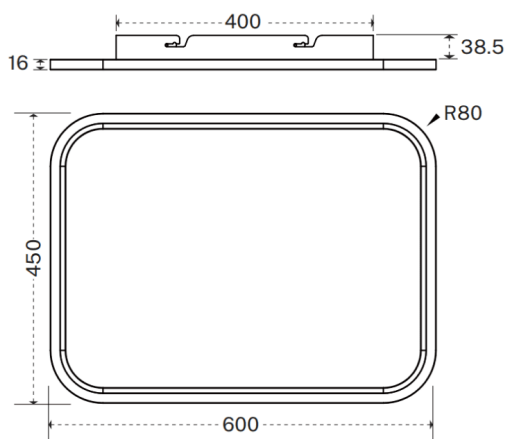

FLAT S

Luminaria arquitectural Lavov de la familia OFFICE con una potencia de 70.0 (50,0↑ / 20,0↓)W y un ángulo de apertura del haz de $\uparrow 112^\circ \downarrow 75^\circ$. UGR10. Acabado en color blanco. Con un flujo luminoso total de 7300lm \uparrow / 2500lm \downarrow y una eficacia luminosa de 140lm/W. Fabricado en Cuerpo y mastil de aluminio, pie de acero y optica con micro reflectores. Driver 1-10V. Motion sensor and daylight sensor included.. CCT 3000K.

Dimensions	
Product dimensions (mm)	600*450*55mm

Esquema

Código artículo	86.A0012.1392.02
Tipo de producto	Indoor
Categoría	Luminarias arquitecturales
Familia	FLAT
Subfamilia	FLAT S
Pictograms	

Producto	
Potencia real (W)	48
Flujo luminoso real (lm)	4800
Eficacia luminosa (lm/W)	100
Ángulo de apertura	90°
Color	negro
U. G. R	<19
Driver incluido	si
Equipo	1-10V dimmable TUYA app control
Power Factor	>0.9
Flicker Free	si
Vida media (h)	L80 B20, 50,000hrs
Temperatura de color (K)	3000
Consistencia de color (SDCM)	SDCM<3
CRI	80