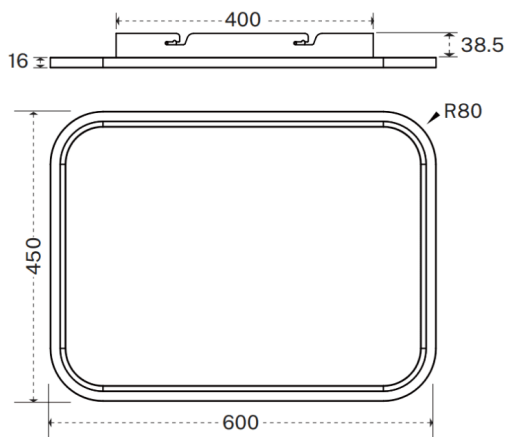

FLAT S

Luminaria arquitectural Lavov de la familia OFFICE con una potencia de 70.0 (50,0↑ / 20,0↓)W y un ángulo de apertura del haz de $\uparrow 112^\circ \downarrow 75^\circ$. UGR10. Acabado en color blanco. Con un flujo luminoso total de 7300lm \uparrow / 2500lm \downarrow y una eficacia luminosa de 140lm/W. Fabricado en Cuerpo y mastil de aluminio, pie de acero y optica con micro reflectores. Driver 1-10V. Motion sensor and daylight sensor included.. CCT 3000K.

Dimensions	
Product dimensions (mm)	600*450*55mm

Esquema

Código artículo	86.A0012.1392.03
Tipo de producto	Indoor
Categoría	Luminarias arquitecturales
Familia	FLAT
Subfamilia	FLAT S
Pictograms	

Producto	
Potencia real (W)	48
Flujo luminoso real (lm)	4800
Eficacia luminosa (lm/W)	100
Ángulo de apertura	90°
Color	gris
U. G. R	19
Driver incluido	si
Equipo	1-10V dimmable TUYA app control
Power Factor	>0.9
Flicker Free	si
Fuente de luz	LED
Tipo de LED	SMD
Vida media (h)	L80 B20, 50,000hrs
Temperatura de color (K)	3000
Consistencia de color (SDCM)	SDCM3
CRI	80