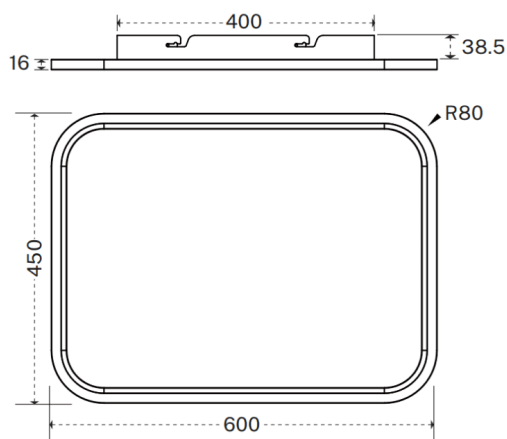

FLAT S

Luminaria arquitectural Lavov de la familia OFFICE con una potencia de 70.0 (50,0↑ / 20,0↓)W y un ángulo de apertura del haz de $\uparrow 112^\circ \downarrow 75^\circ$. UGR10. Acabado en color blanco. Con un flujo luminoso total de 7300lm \uparrow / 2500lm \downarrow y una eficacia luminosa de 140lm/W. Fabricado en Cuerpo y mastil de aluminio, pie de acero y optica con micro reflectores. Driver 1-10V. Motion sensor and daylight sensor included.. CCT 3000K.

Dimensions	
Product dimensions (mm)	600*450*55mm

Esquema

Código artículo	86.A0012.1392.03
Tipo de producto	Indoor
Categoría	Luminarias arquitecturales
Familia	FLAT
Subfamilia	FLAT S
Pictograms	

Producto	
Potencia real (W)	48
Flujo luminoso real (lm)	4800
Eficacia luminosa (lm/W)	100
Ángulo de apertura	90°
Color	gris
U. G. R	<19
Driver incluido	si
Equipo	1-10V dimmable TUYA app control
Power Factor	>0.9
Flicker Free	si
Vida media (h)	L80 B20, 50,000hrs
Temperatura de color (K)	3000
Consistencia de color (SDCM)	SDCM<3
CRI	80