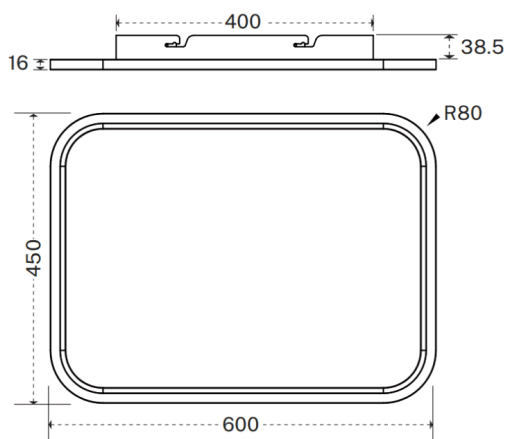

FLAT S

Luminaria arquitectural Lavov de la familia OFFICE con una potencia de 70.0 (50,0↑ / 20,0↓)W y un ángulo de apertura del haz de $\uparrow 112^\circ \downarrow 75^\circ$. UGR10. Acabado en color blanco. Con un flujo luminoso total de 7300lm \uparrow / 2500lm \downarrow y una eficacia luminosa de 140lm/W. Fabricado en Cuerpo y mastil de aluminio, pie de acero y optica con micro reflectores. Driver 1-10V. Motion sensor and daylight sensor included.. CCT 3000K.

Dimensions	
Product dimensions (mm)	600*450*55mm

Código artículo	86.A0012.1492.01
Tipo de producto	Indoor
Categoría	Luminarias arquitecturales
Familia	FLAT
Subfamilia	FLAT S
Pictograms	

Esquema

Producto	
Potencia real (W)	48
Flujo luminoso real (lm)	4800
Eficacia luminosa (lm/W)	100
Ángulo de apertura	90°
Color	blanco
U. G. R	<19
Driver incluido	si
Equipo	1-10V dimmable TUYA app control
Power Factor	>0.9
Flicker Free	si
Vida media (h)	L80 B20, 50,000hrs
Temperatura de color (K)	4000
Consistencia de color (SDCM)	SDCM<3
CRI	80