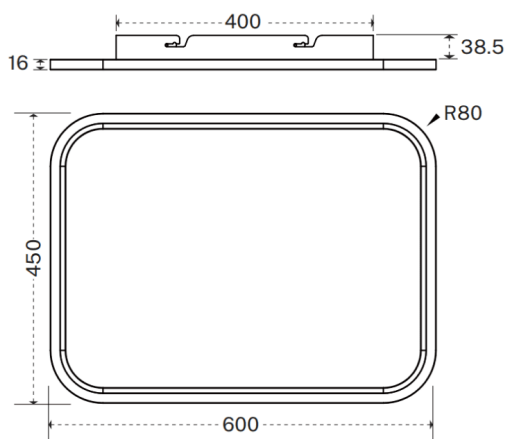

FLAT S

Luminaria arquitectural Lavov de la familia OFFICE con una potencia de 70.0 (50,0↑ / 20,0↓)W y un ángulo de apertura del haz de $\uparrow 112^\circ \downarrow 75^\circ$. UGR10. Acabado en color blanco. Con un flujo luminoso total de 7300lm \uparrow / 2500lm \downarrow y una eficacia luminosa de 140lm/W. Fabricado en Cuerpo y mastil de aluminio, pie de acero y optica con micro reflectores. Driver 1-10V. Motion sensor and daylight sensor included.. CCT 3000K.

Dimensions	
Product dimensions (mm)	600*450*55mm

Esquema

Código artículo	86.A0012.1492.02
Tipo de producto	Indoor
Categoría	Luminarias arquitecturales
Familia	FLAT
Subfamilia	FLAT S
Pictograms	

Producto	
Potencia real (W)	48
Flujo luminoso real (lm)	4800
Eficacia luminosa (lm/W)	100
Ángulo de apertura	90°
Color	negro
U. G. R	<19
Driver incluido	si
Equipo	1-10V dimmable TUYA app control
Power Factor	>0.9
Flicker Free	si
Vida media (h)	L80 B20, 50,000hrs
Temperatura de color (K)	4000
Consistencia de color (SDCM)	SDCM<3
CRI	80