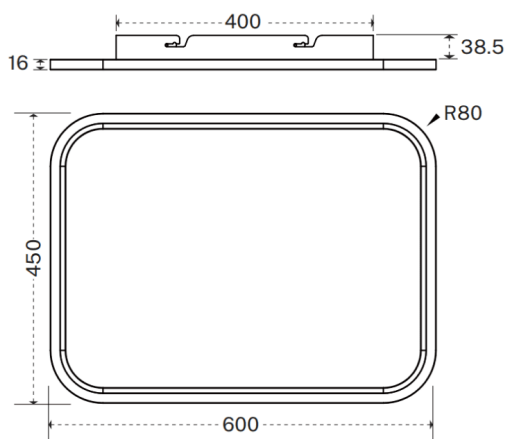

FLAT S

Luminaria arquitectural Lavov de la familia OFFICE con una potencia de 70.0 (50,0↑ / 20,0↓)W y un ángulo de apertura del haz de $\uparrow 112^\circ \downarrow 75^\circ$. UGR10. Acabado en color blanco. Con un flujo luminoso total de 7300lm \uparrow / 2500lm \downarrow y una eficacia luminosa de 140lm/W. Fabricado en Cuerpo y mastil de aluminio, pie de acero y optica con micro reflectores. Driver 1-10V. Motion sensor and daylight sensor included.. CCT 3000K.

Dimensions	
Product dimensions (mm)	600*450*55mm

Esquema

Código artículo	86.A0012.1492.03
Tipo de producto	Indoor
Categoría	Luminarias arquitecturales
Familia	FLAT
Subfamilia	FLAT S
Pictograms	

Producto	
Potencia real (W)	48
Flujo luminoso real (lm)	4800
Eficacia luminosa (lm/W)	100
Ángulo de apertura	90°
Color	gris
U. G. R	19
Driver incluido	si
Equipo	1-10V dimmable TUYA app control
Power Factor	>0.9
Flicker Free	si
Fuente de luz	LED
Tipo de LED	SMD
Vida media (h)	L80 B20, 50,000hrs
Temperatura de color (K)	4000
Consistencia de color (SDCM)	SDCM3
CRI	80