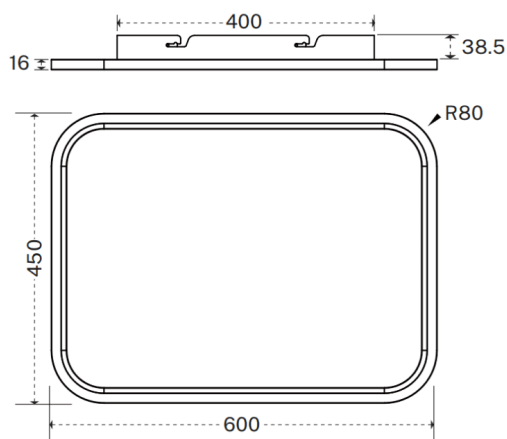

### FLAT S

Luminaria arquitectural Lavov de la familia OFFICE con una potencia de 70.0 (50,0↑ / 20,0↓)W y un ángulo de apertura del haz de  $\uparrow 112^\circ \downarrow 75^\circ$ . UGR10. Acabado en color blanco. Con un flujo luminoso total de 7300lm $\uparrow$  / 2500lm $\downarrow$  y una eficacia luminosa de 140lm/W. Fabricado en Cuerpo y mastil de aluminio, pie de acero y optica con micro reflectores. Driver 1-10V. Motion sensor and daylight sensor included.. CCT 3000K.

Dimensions	
Product dimensions (mm)	600*450*55mm

### Esquema

Código artículo	86.A0012.1492.03
Tipo de producto	Indoor
Categoría	Luminarias arquitecturales
Familia	FLAT
Subfamilia	FLAT S
Pictograms	

Producto	
Potencia real (W)	48
Flujo luminoso real (lm)	4800
Eficacia luminosa (lm/W)	100
&Aacute;ngulo de apertura	90°
Color	gris
U. G. R	<19
Driver incluido	si
Equipo	1-10V dimmable TUYA app control
Power Factor	>0.9
Flicker Free	si
Vida media (h)	L80 B20, 50,000hrs
Temperatura de color (K)	4000
Consistencia de color (SDCM)	SDCM<3
CRI	80