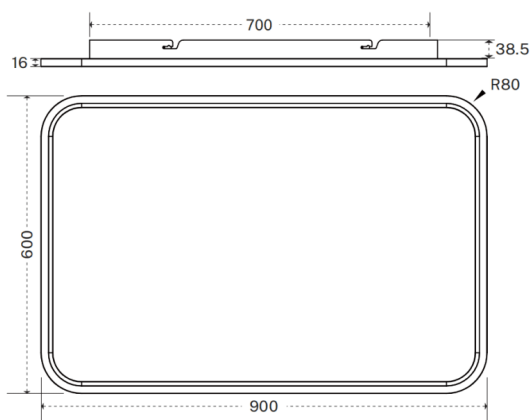

FLAT S

Luminaria arquitectural Lavov de la familia OFFICE con una potencia de 70.0 (50,0↑ / 20,0↓)W y un ángulo de apertura del haz de ↑ 112° ↓ 75° . UGR10. Acabado en color blanco. Con un flujo luminoso total de 7300lm↑ / 2500lm↓ y una eficacia luminosa de 140lm/W. Fabricado en Cuerpo y mastil de aluminio, pie de acero y optica con micro reflectores. Driver 1-10V. Motion sensor and daylight sensor included.. CCT 3000K.

Dimensions	
Product dimensions (mm)	900*600*55mm

Esquema

Código artículo	86.A0012.2392.02
Tipo de producto	Indoor
Categoría	Luminarias arquitecturales
Familia	FLAT
Subfamilia	FLAT S
Pictograms	

Producto	
Potencia real (W)	80
Flujo luminoso real (lm)	8000
Eficacia luminosa (lm/W)	100
Ángulo de apertura	90°
Color	negro
U. G. R	<19
Driver incluido	si
Equipo	1-10V dimmable TUYA app control
Power Factor	>0.9
Flicker Free	si
Vida media (h)	L80 B20, 50,000hrs
Temperatura de color (K)	3000
Consistencia de color (SDCM)	SDCM<3
CRI	80