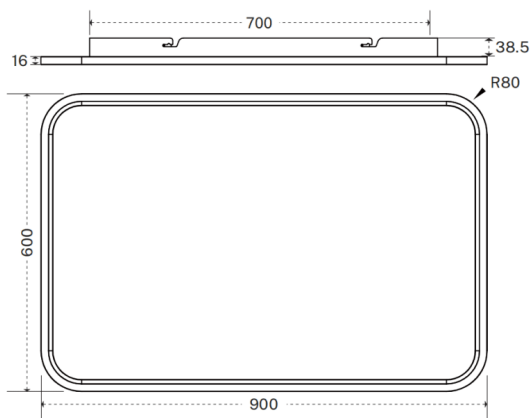

FLAT S

Luminaria arquitectural Lavov de la familia OFFICE con una potencia de 70.0 (50,0↑ / 20,0↓)W y un ángulo de apertura del haz de ↑ 112° ↓ 75° . UGR10. Acabado en color blanco. Con un flujo luminoso total de 7300lm↑ / 2500lm↓ y una eficacia luminosa de 140lm/W. Fabricado en Cuerpo y mastil de aluminio, pie de acero y optica con micro reflectores. Driver 1-10V. Motion sensor and daylight sensor included.. CCT 3000K.

Dimensions	
Product dimensions (mm)	900*600*55mm

Esquema

Código artículo	86.A0012.2392.03
Tipo de producto	Indoor
Categoría	Luminarias arquitecturales
Familia	FLAT
Subfamilia	FLAT S
Pictograms	

Producto	
Potencia real (W)	80
Flujo luminoso real (lm)	8000
Eficacia luminosa (lm/W)	100
Ángulo de apertura	90°
Color	gris
U. G. R	<19
Driver incluido	si
Equipo	1-10V dimmable TUYA app control
Power Factor	>0.9
Flicker Free	si
Vida media (h)	L80 B20, 50,000hrs
Temperatura de color (K)	3000
Consistencia de color (SDCM)	SDCM<3
CRI	80