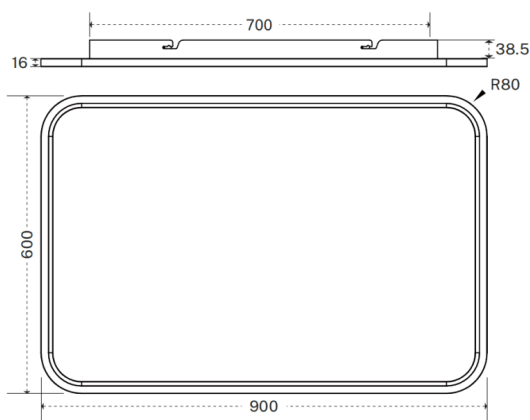

### FLAT S

Luminaria arquitectural Lavov de la familia OFFICE con una potencia de 70.0 (50,0↑ / 20,0↓)W y un ángulo de apertura del haz de ↑ 112° ↓ 75° . UGR10. Acabado en color blanco. Con un flujo luminoso total de 7300lm↑ / 2500lm↓ y una eficacia luminosa de 140lm/W. Fabricado en Cuerpo y mastil de aluminio, pie de acero y optica con micro reflectores. Driver 1-10V. Motion sensor and daylight sensor included.. CCT 3000K.

#### Dimensions

Product dimensions (mm) 900\*600\*55mm

#### Esquema

Código artículo	86.A0012.2492.03
Tipo de producto	Indoor
Categoría	Luminarias arquitecturales
Familia	FLAT
Subfamilia	FLAT S
Pictograms	

Producto	
Potencia real (W)	80
Flujo luminoso real (lm)	8000
Eficacia luminosa (lm/W)	100
Ángulo de apertura	90°
Color	gris
U. G. R	<19
Driver incluido	si
Equipo	1-10V dimmable TUYA app control
Power Factor	>0.9
Flicker Free	si
Vida media (h)	L80 B20, 50,000hrs
Temperatura de color (K)	4000
Consistencia de color (SDCM)	SDCM<3
CRI	80