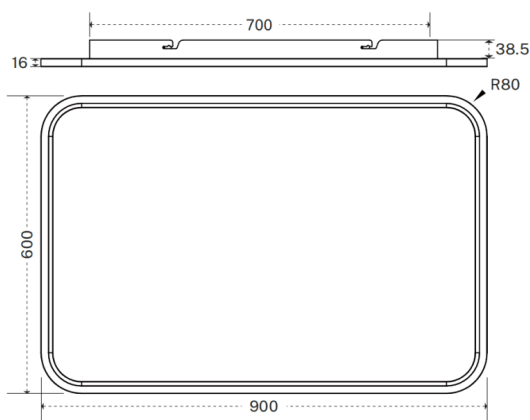

FLAT S

Luminaria arquitectural Lavov de la familia OFFICE con una potencia de 70.0 (50,0↑ / 20,0↓)W y un ángulo de apertura del haz de ↑ 112° ↓ 75° . UGR10. Acabado en color blanco.Con un flujo luminoso total de 7300lm↑ / 2500lm↓lm y una eficacia luminosa de 140lm/W. Fabricado en Cuerpo y mastil de aluminio, pie de acero y optica con micro reflectores. Driver 1-10V. Motion sensor and daylight sensor included.. CCT 3000K.

Dimensions

Product dimensions (mm) 900*600*55mm

Esquema

Código artículo	86.A0012.2492.03
Tipo de producto	Indoor
Categoría	Luminarias arquitecturales
Familia	FLAT
Subfamilia	FLAT S
Pictograms	

Producto	
Potencia real (W)	80
Flujo luminoso real (lm)	8000
Eficacia luminosa (lm/W)	100
Ángulo de apertura	90º
Color	gris
U. G. R	19
Driver incluido	si
Equipo	1-10V dimmable TUYA app control
Power Factor	>0.9
Flicker Free	si
Fuente de luz	LED
Tipo de LED	SMD
Vida media (h)	L80 B20, 50,000hrs
Temperatura de color (K)	4000
Consistencia de color (SDCM)	SDCM3
CRI	80