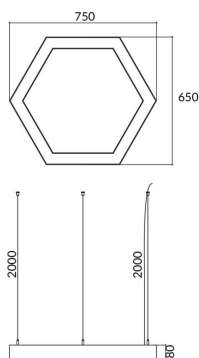

Hexagon

Luminaria arquitectural Lavov de la familia Hexagon con una potencia de 30W y una distribución luminosa difusa. con un flujo luminoso real de 3000lm. Fabricado en Extrusión de aluminio y difusor de PCy acabado en color blanco. Driver ON-OFF.

Código artículo	86.A002.1401.01
Tipo de producto	Outdoor
Categoría	Luminarias arquitecturales
Familia	Hexagon

Pictograms

Esquema

Producto	
Potencia real (W)	30W
Flujo luminoso real (lm)	3000
Color	blanco
Chip Brand	Sanan
Driver incluido	si
Equipo	ON-OFF
Power Factor	>0,95
Flicker Free	si
Vida media (h)	L80 B20, 50,000hrs
Temperatura de color (K)	4000K
Consistencia de color (SDCM)	SDCM<3
CRI	80