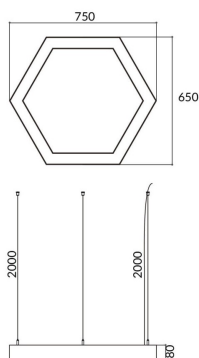

Hexagon

Luminaria arquitectiral Lavov de la familia Hexagon con una potencia de 30Wy una distribucion luminosa difusa. con un flujo luminoso real de 3000lm. Fabricado en Extrusión de aluminio y difusor de PCy acabado en color blanco. Driver ON-OFF.

Código artículo	86.A002.1401.01
Tipo de producto	Indoor
Categoría	Luminarias arquitecturales
Familia	Hexagon
Pictograms	

Esquema

Producto	
Potencia real (W)	30W
Flujo luminoso real (lm)	3000
Color	blanco
Chip Brand	Sanan
Driver incluido	si
Equipo	ON-OFF
Power Factor	>0,95
Flicker Free	si
Vida media (h)	L80 B20, 50,000hrs
Temperatura de color (K)	4000K
Consistencia de color (SDCM)	SDCM<3
CRI	80