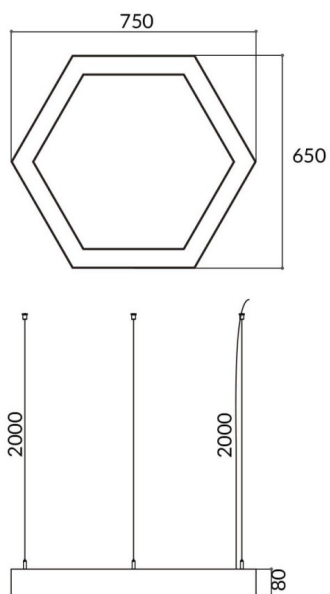

Hexagon

Luminaria arquitectural Lavov de la familia Hexagon con una potencia de 30W y una distribución luminosa difusa. con un flujo luminoso real de 3000lm. Fabricado en Extrusión de aluminio y difusor de PC y acabado en color blanco. Driver ON-OFF.

Código artículo	86.A002.1401.01
Tipo de producto	Indoor
Categoría	Luminarias arquitecturales
Familia	Hexagon
Pictograms	

Esquema

Producto	
Potencia real (W)	30W
Flujo luminoso real (lm)	3000
Color	blanco
Marca del LED	Sanan
Driver incluido	si
Equipo	ON-OFF
Power Factor	>0,95
Flicker Free	si
Fuente de luz	LED
Tipo de LED	SMD
Vida media (h)	L80 B20, 50,000hrs
Temperatura de color (K)	4000K
Consistencia de color (SDCM)	SDCM3
CRI	80

Curva fotométrica