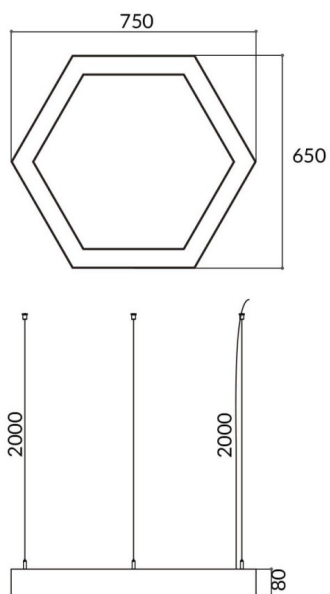

Hexagon

Luminaria arquitectural Lavov de la familia Hexagon con una potencia de 30W y una distribución luminosa difusa. con un flujo luminoso real de 3000lm. Fabricado en Extrusión de aluminio y difusor de PC y acabado en color negro. Driver ON-OFF.

Código artículo	86.A002.1401.02
Tipo de producto	Indoor
Categoría	Luminarias arquitecturales
Familia	Hexagon
Pictograms	

Esquema

Producto	
Potencia real (W)	30W
Flujo luminoso real (lm)	3000
Color	negro
Marca del LED	Sanan
Driver incluido	si
Equipo	ON-OFF
Power Factor	>0,95
Flicker Free	si
Fuente de luz	LED
Tipo de LED	SMD
Vida media (h)	L80 B20, 50,000hrs
Temperatura de color (K)	4000K
Consistencia de color (SDCM)	SDCM3
CRI	80

Curva fotométrica