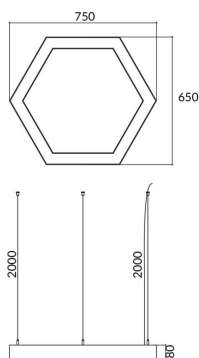

Hexagon

Luminaria arquitectural Lavov de la familia Hexagon con una potencia de 30W y una distribución luminosa difusa. con un flujo luminoso real de 3000lm. Fabricado en Extrusión de aluminio y difusor de PCy acabado en color negro. Driver ON-OFF.

Código artículo	86.A002.1401.02
Tipo de producto	Outdoor
Categoría	Luminarias arquitecturales
Familia	Hexagon

Pictograms

Esquema

Producto	
Potencia real (W)	30W
Flujo luminoso real (lm)	3000
Color	negro
Chip Brand	Sanan
Driver incluido	si
Equipo	ON-OFF
Power Factor	>0,95
Flicker Free	si
Vida media (h)	L80 B20, 50,000hrs
Temperatura de color (K)	4000K
Consistencia de color (SDCM)	SDCM<3
CRI	80