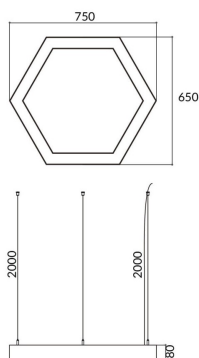

Esquema

Producto

Potencia real (W)	30W
Flujo luminoso real (lm)	3000
Color	negro
Chip Brand	Sanan
Driver incluido	si
Equipo	ON-OFF
Power Factor	>0,95
Flicker Free	si
Vida media (h)	L80 B20, 50,000hrs
Temperatura de color (K)	4000K
Consistencia de color (SDCM)	SDCM<3
CRI	80