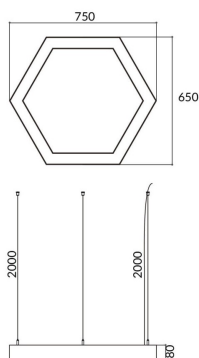

Hexagon

Luminaria arquitectural Lavov de la familia Hexagon con una potencia de 30W y una distribución luminosa difusa. con un flujo luminoso real de 3000lm. Fabricado en Extrusión de aluminio y difusor de PCy acabado en color gris. Driver ON-OFF.

Código artículo	86.A002.1401.03
Tipo de producto	Indoor
Categoría	Luminarias arquitecturales
Familia	Hexagon
Pictograms	

Esquema

Producto	
Potencia real (W)	30W
Flujo luminoso real (lm)	3000
Color	gris
Chip Brand	Sanan
Driver incluido	si
Equipo	ON-OFF
Power Factor	>0,95
Flicker Free	si
Vida media (h)	L80 B20, 50,000hrs
Temperatura de color (K)	4000K
Consistencia de color (SDCM)	SDCM<3
CRI	80