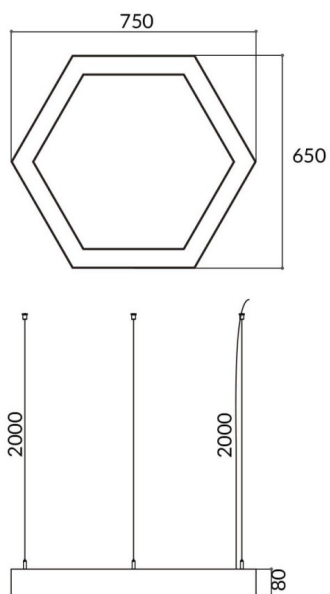

Hexagon

Luminaria arquitectural Lavov de la familia Hexagon con una potencia de 30W y una distribución luminosa difusa. con un flujo luminoso real de 3000lm. Fabricado en Extrusión de aluminio y difusor de PC y acabado en color gris. Driver ON-OFF.

Código artículo	86.A002.1401.03
Tipo de producto	Indoor
Categoría	Luminarias arquitecturales
Familia	Hexagon
Pictograms	

Esquema

Producto	
Potencia real (W)	30W
Flujo luminoso real (lm)	3000
Color	gris
Marca del LED	Sanan
Driver incluido	si
Equipo	ON-OFF
Power Factor	>0,95
Flicker Free	si
Fuente de luz	LED
Tipo de LED	SMD
Vida media (h)	L80 B20, 50,000hrs
Temperatura de color (K)	4000K
Consistencia de color (SDCM)	SDCM3
CRI	80

Curva fotométrica