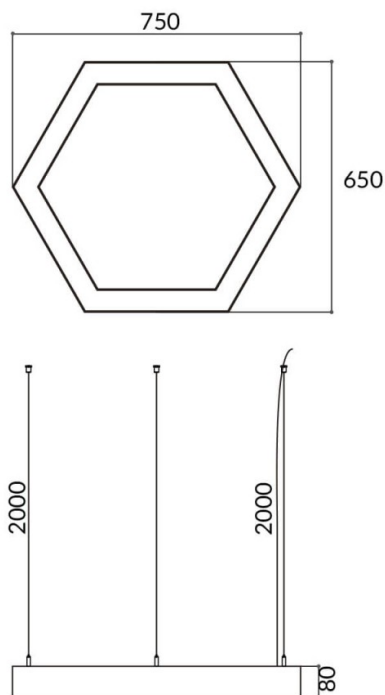

Hexagon

Luminaria arquitectural Lavov de la familia Hexagon con una potencia de 30W y una distribución luminosa difusa. con un flujo luminoso real de 3000lm. Fabricado en Extrusión de aluminio y difusor de PC y acabado en color gris. Driver ON-OFF.

Código artículo	86.A002.1401.03
Tipo de producto	Indoor
Categoría	Luminarias arquitecturales
Familia	Hexagon
Pictograms	

Esquema

Producto	
Potencia real (W)	30W
Flujo luminoso real (lm)	3000
Color	gris
Chip Brand	Sanan
Driver incluido	si
Equipo	ON-OFF
Power Factor	>0,95
Flicker Free	si
Vida media (h)	L80 B20, 50,000hrs
Temperatura de color (K)	4000K
Consistencia de color (SDCM)	SDCM<3
CRI	80