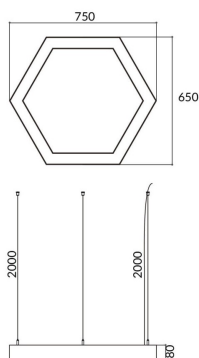

Hexagon

Luminaria arquitectural Lavov de la familia Hexagon con una potencia de 30W y una distribución luminosa difusa. con un flujo luminoso real de 3000lm. Fabricado en Extrusión de aluminio y difusor de PCy acabado en color blanco. Driver DALI.

Código artículo	86.A002.1403.01
Tipo de producto	Indoor
Categoría	Luminarias arquitecturales
Familia	Hexagon
Pictograms	

Esquema

Producto	
Potencia real (W)	30W
Flujo luminoso real (lm)	3000
Color	blanco
Chip Brand	Sanan
Driver incluido	si
Equipo	DALI
Power Factor	>0,95
Flicker Free	si
Vida media (h)	L80 B20, 50,000hrs
Temperatura de color (K)	4000K
Consistencia de color (SDCM)	SDCM<3
CRI	80