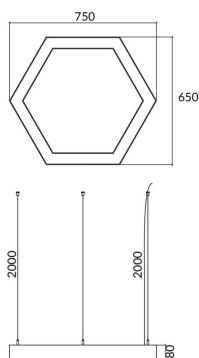

Hexagon

Luminaria arquitectural Lavov de la familia Hexagon con una potencia de 30W y una distribución luminosa difusa. con un flujo luminoso real de 3000lm. Fabricado en Extrusión de aluminio y difusor de PCy acabado en color blanco. Driver DALI.

Código artículo	86.A002.1403.01
Tipo de producto	Outdoor
Categoría	Luminarias arquitecturales
Familia	Hexagon
Pictograms	

Esquema

Producto	
Potencia real (W)	30W
Flujo luminoso real (lm)	3000
Color	blanco
Chip Brand	Sanan
Driver incluido	si
Equipo	DALI
Power Factor	>0,95
Flicker Free	si
Vida media (h)	L80 B20, 50,000hrs
Temperatura de color (K)	4000K
Consistencia de color (SDCM)	SDCM<3
CRI	80