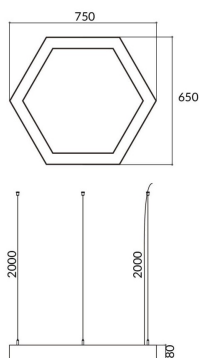

Hexagon

Luminaria arquitectural Lavov de la familia Hexagon con una potencia de 30W y una distribución luminosa difusa. con un flujo luminoso real de 3000lm. Fabricado en Extrusión de aluminio y difusor de PCy acabado en color gris. Driver DALI.

Código artículo	86.A002.1403.03
Tipo de producto	Outdoor
Categoría	Luminarias arquitecturales
Familia	Hexagon

Pictograms

Esquema

Producto	
Potencia real (W)	30W
Flujo luminoso real (lm)	4500
Color	gris
Chip Brand	Sanan
Driver incluido	si
Equipo	DALI
Power Factor	>0,95
Flicker Free	si
Vida media (h)	L80 B20, 50,000hrs
Temperatura de color (K)	4000K
Consistencia de color (SDCM)	SDCM<3
CRI	80