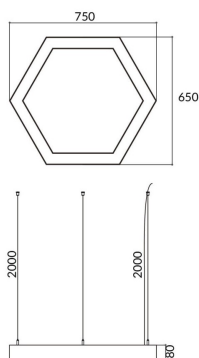

Hexagon

Luminaria arquitectural Lavov de la familia Hexagon con una potencia de 30W y una distribución luminosa difusa. con un flujo luminoso real de 3000lm. Fabricado en Extrusión de aluminio y difusor de PCy acabado en color gris. Driver DALI.

Código artículo	86.A002.1403.03
Tipo de producto	Indoor
Categoría	Luminarias arquitecturales
Familia	Hexagon
Pictograms	

Esquema

Producto	
Potencia real (W)	30W
Flujo luminoso real (lm)	4500
Color	gris
Chip Brand	Sanan
Driver incluido	si
Equipo	DALI
Power Factor	>0,95
Flicker Free	si
Vida media (h)	L80 B20, 50,000hrs
Temperatura de color (K)	4000K
Consistencia de color (SDCM)	SDCM<3
CRI	80